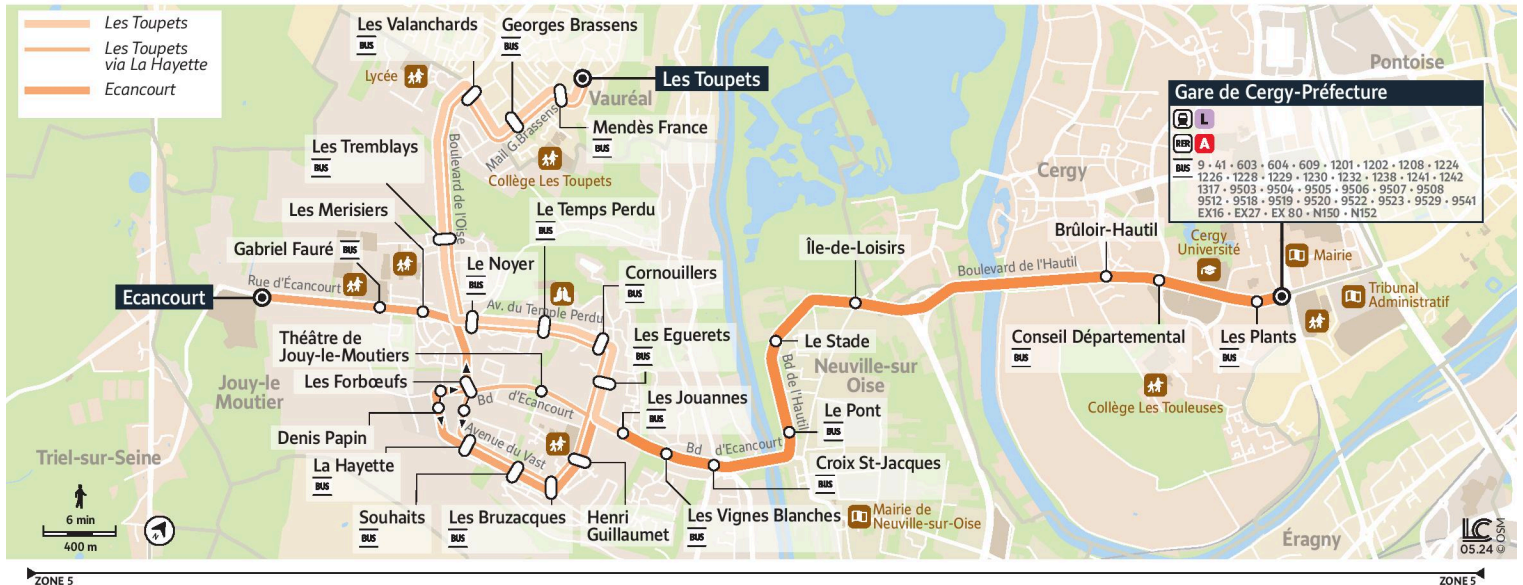

1207

Direction :

**Cergy les Plants
Gare de Cergy Préfecture**

1207 **Jouy le Moutier Ecaucourt** ↔ **Vauréal Les Toupets** ↔ **Cergy Les Plants - Gare de Cergy-Préfecture**

Horaires valables

du 2 Septembre 2024 au 6 juillet 2025 inclus

Note(s) de renvoi :

: Circule uniquement le samedi en période scolaire

@CPConflu_IDFM

Franchité Seine et Oise
ZAC du Vert Galant
13 rue de la Tréate
95 310 Saint-Ouen-L'Aumône
01 34 42 75 15

iledefrance-mobilites.fr
Application disponible sur :