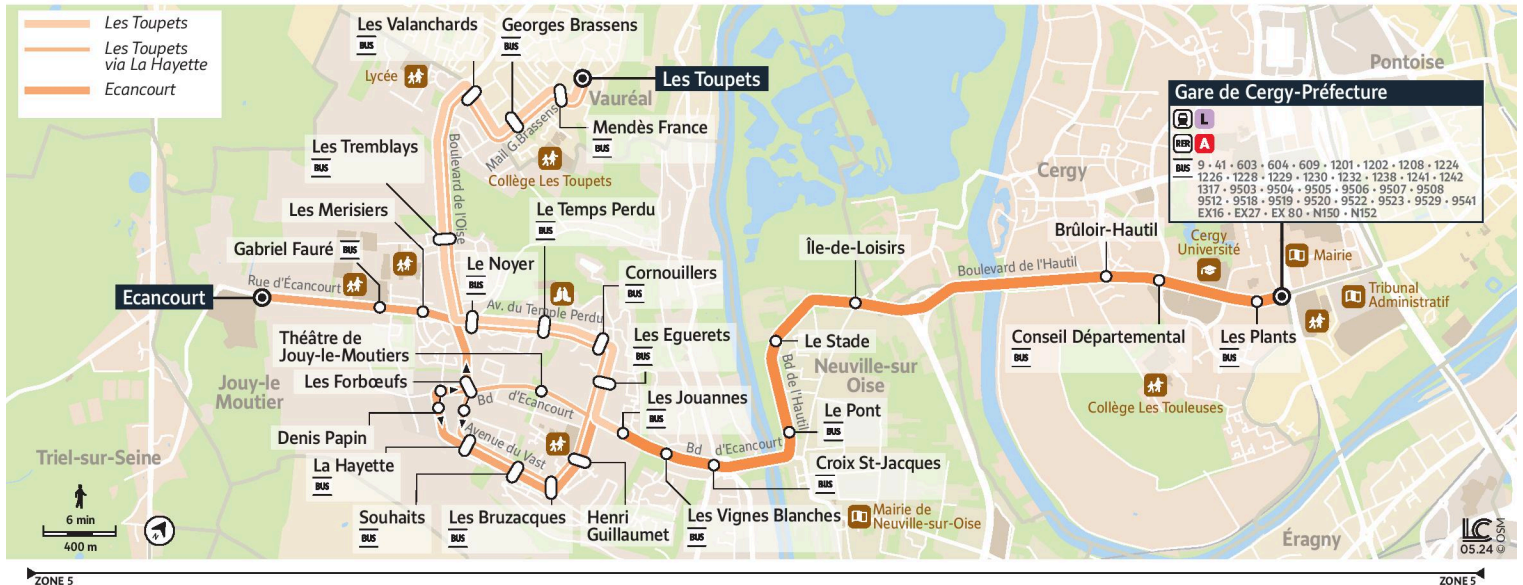

Note(s) de renvoi :

: Circule uniquement le samedi en période scolaire

@CPConflu_IDFM

Franchité Seine et Oise
ZAC du Vert Galant
13 rue de la Tréate
95 310 Saint-Ouen-L'Aumône
01 34 42 75 15

iledefrance-mobilites.fr
Application disponible sur :

1207

Direction :

Vauréal les Toupets
Jouy le Moutier Ecancourt

1207 Jouy le Moutier Ecancourt ↔ Vauréal Les Toupets ↔ Cergy Les Plants - Gare de Cergy-Préfecture

Horaires valables

du 2 Septembre 2024 au 6 juillet 2025 inclus