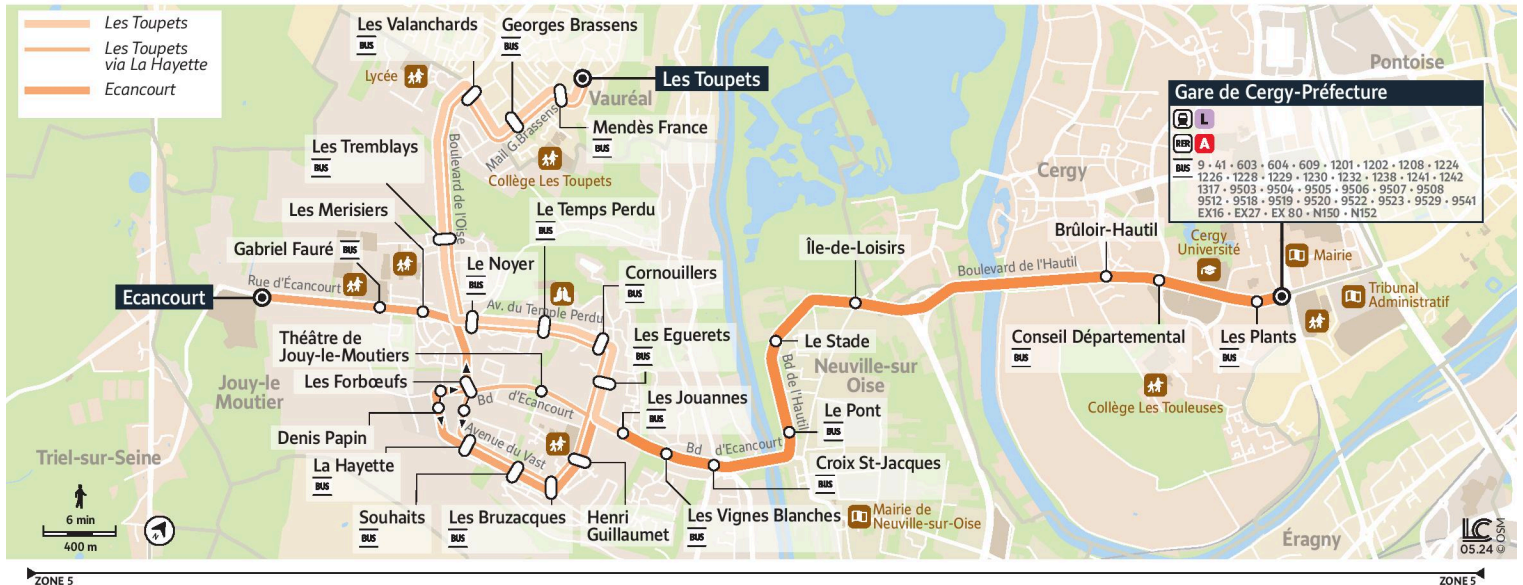

1207

Direction :

**Cergy les Plants
Gare de Cergy Préfecture**

1207 Juy le Moutier Ecaucourt ↔ Vauréal Les Toupetts ↔ Cergy Les Plants - Gare de Cergy-Préfecture

Horaires valables

du 2 Septembre 2024 au 6 juillet 2025 inclus

Note(s) de renvoi :

: Circule uniquement le samedi en période scolaire

@CPConflu_IDFM

Franchité Seine et Oise
ZAC du Vert Galant
13 rue de la Tréate
95 310 Saint-Ouen-L'Aumône
01 34 42 75 15

iledefrance-mobilites.fr
Application disponible sur :

1207

Direction :

**Cergy les Plants
Gare de Cergy Préfecture**

1207 Juy le Moutier Ecancourt ↔ Vauréal Les Toupets ↔ Cergy Les Plants - Gare de Cergy-Préfecture

Horaires valables

du 2 Septembre 2024 au 6 juillet 2025 inclus