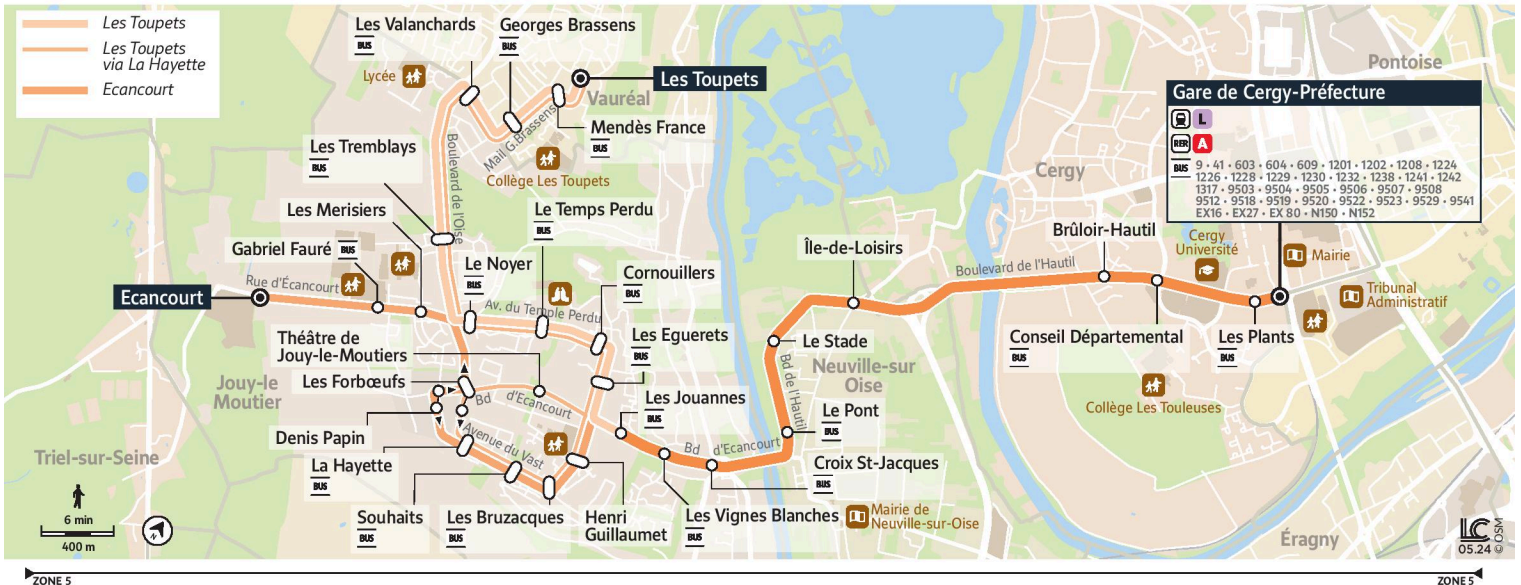

1207

Direction :

**Cergy les Plants
Gare de Cergy Préfecture**

1207 **Jouy le Moutier Ecaucourt** ↔ **Vauréal Les Toupets** ↔ **Cergy Les Plants - Gare de Cergy-Préfecture**

Horaires valables

du 2 Septembre 2024 au 6 juillet 2025 inclus

Note(s) de renvoi :

: Circule uniquement le samedi en période scolaire

@CPConflu_IDFM

Franchité Seine et Oise
 ZAC du Vert Galant
 13 rue de la Tréate
 95 310 Saint-Ouen-L'Aumône
 01 34 42 75 15

iledefrance-mobilites.fr
 Application disponible sur :