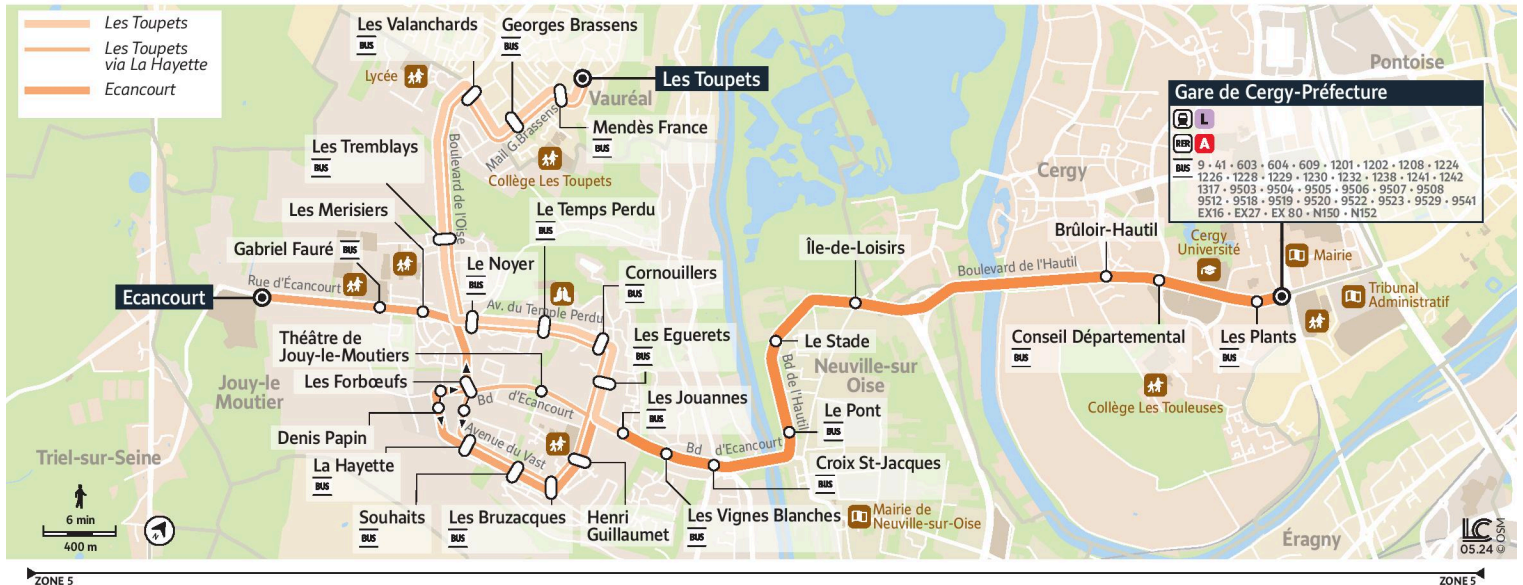

1207

Direction :

Vauréal les Toupets
Jouy le Moutier Ecaucourt

1207 Jouy le Moutier Ecaucourt ↔ Vauréal Les Toupets ↔ Cergy Les Plants - Gare de Cergy-Préfecture

Horaires valables

du 2 Septembre 2024 au 6 juillet 2025 inclus