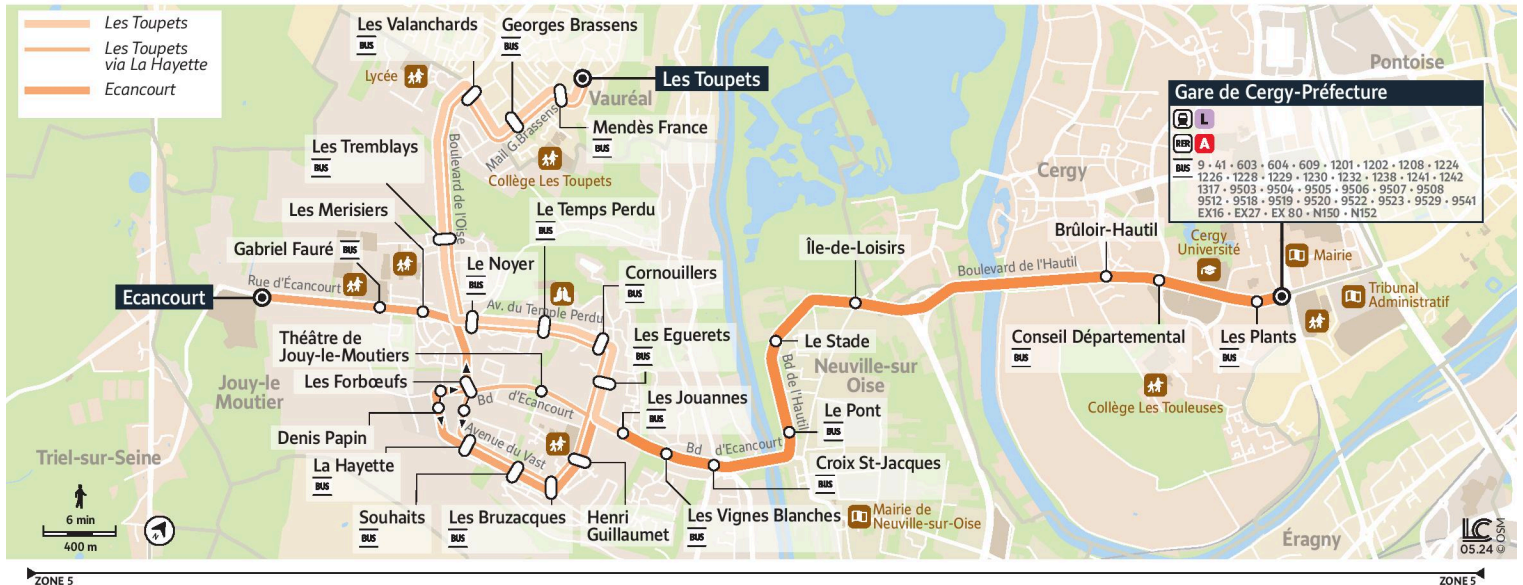

1207

Direction :

**Cergy les Plants
Gare de Cergy Préfecture**

1207 **Jouy le Moutier Ecaucourt** ↔ **Vauréal Les Toupets** ↔ **Cergy Les Plants - Gare de Cergy-Préfecture**

Horaires valables

du 2 Septembre 2024 au 6 juillet 2025 inclus

Note(s) de renvoi :

: Circule uniquement le samedi en période scolaire

@CPConflu_IDFM

Franchilité Seine et Oise
ZAC du Vert Galant
13 rue de la Tréate
95 310 Saint-Ouen-L'Aumône
01 34 42 75 15

iledefrance-mobilites.fr
Application disponible sur :