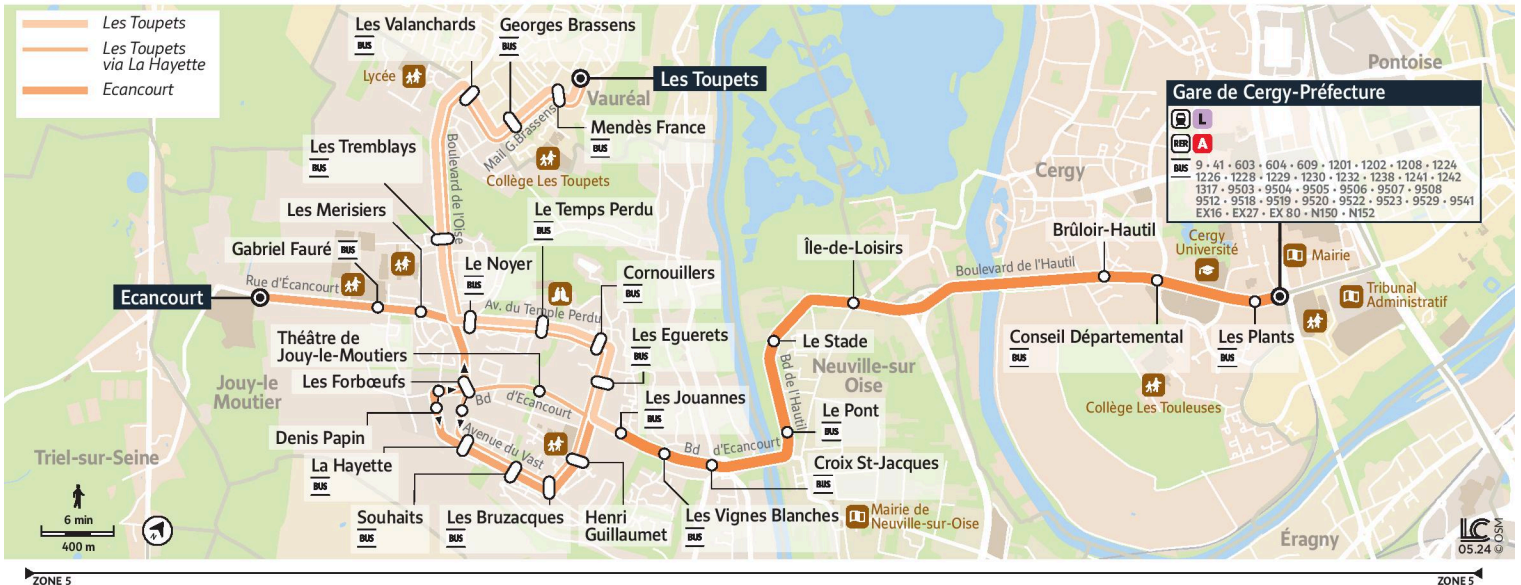

Note(s) de renvoi :

: Circule uniquement le samedi en période scolaire

@CPConflu_IDFM

Franchité Seine et Oise
ZAC du Vert Galant
13 rue de la Tréate
95 310 Saint-Ouen-L'Aumône
01 34 42 75 15

iledefrance-mobilites.fr
Application disponible sur :

1207

Direction :

**Cergy les Plants
Gare de Cergy Préfecture**

1207 **Jouy le Moutier Ecaucourt** ↔ **Vauréal Les Toupets** ↔ **Cergy Les Plants - Gare de Cergy-Préfecture**

Horaires valables

du 2 Septembre 2024 au 6 juillet 2025 inclus