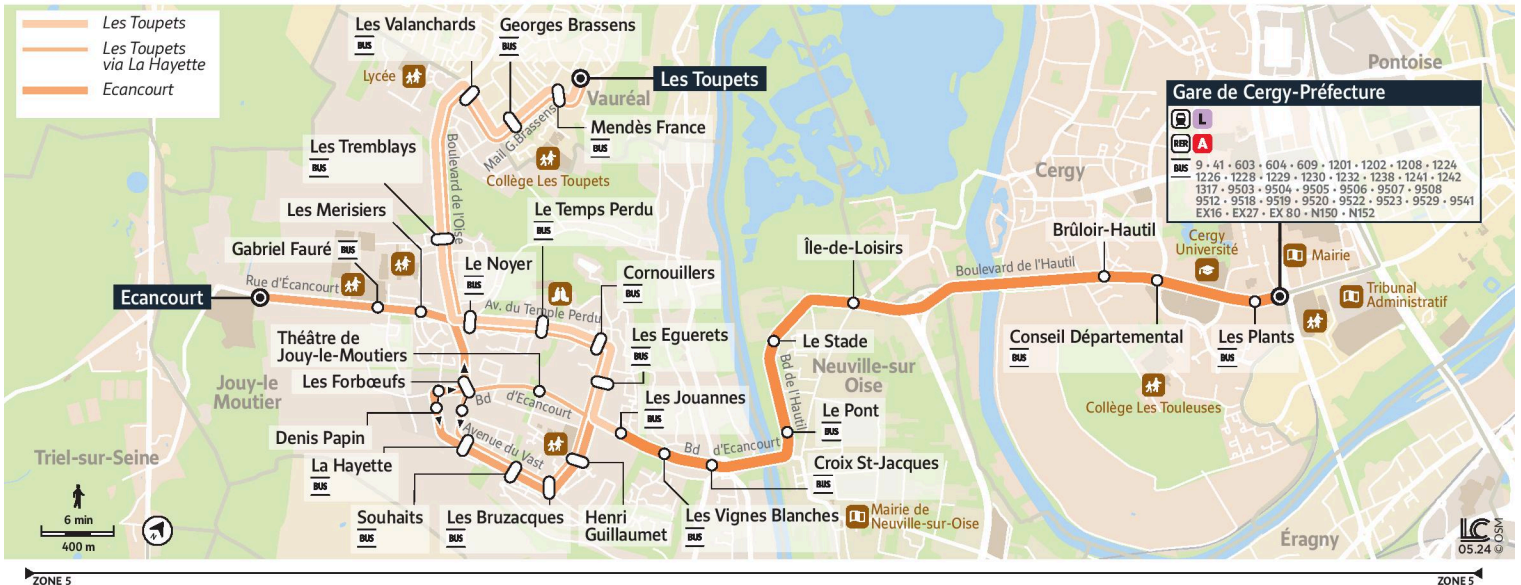

1207

Direction :

**Cergy les Plants
Gare de Cergy Préfecture**

1207 Jouy le Moutier Ecancourt ↔ Vauréal Les Toupets ↔ Cergy Les Plants - Gare de Cergy-Préfecture

Horaires valables

du 2 Septembre 2024 au 6 juillet 2025 inclus

Note(s) de renvoi :

: Circule uniquement le samedi en période scolaire

@CPConflu_IDFM

Franchité Seine et Oise
ZAC du Vert Galant
13 rue de la Tréate
95 310 Saint-Ouen-L'Aumône
01 34 42 75 15

iledefrance-mobilites.fr
Application disponible sur :

1207

Direction :

**Cergy les Plants
Gare de Cergy Préfecture**

1207 Jouv le Moutier Ecaucourt ↔ Vauréal Les Toupets ↔ Cergy Les Plants - Gare de Cergy-Préfecture

Horaires valables

du 2 Septembre 2024 au 6 juillet 2025 inclus