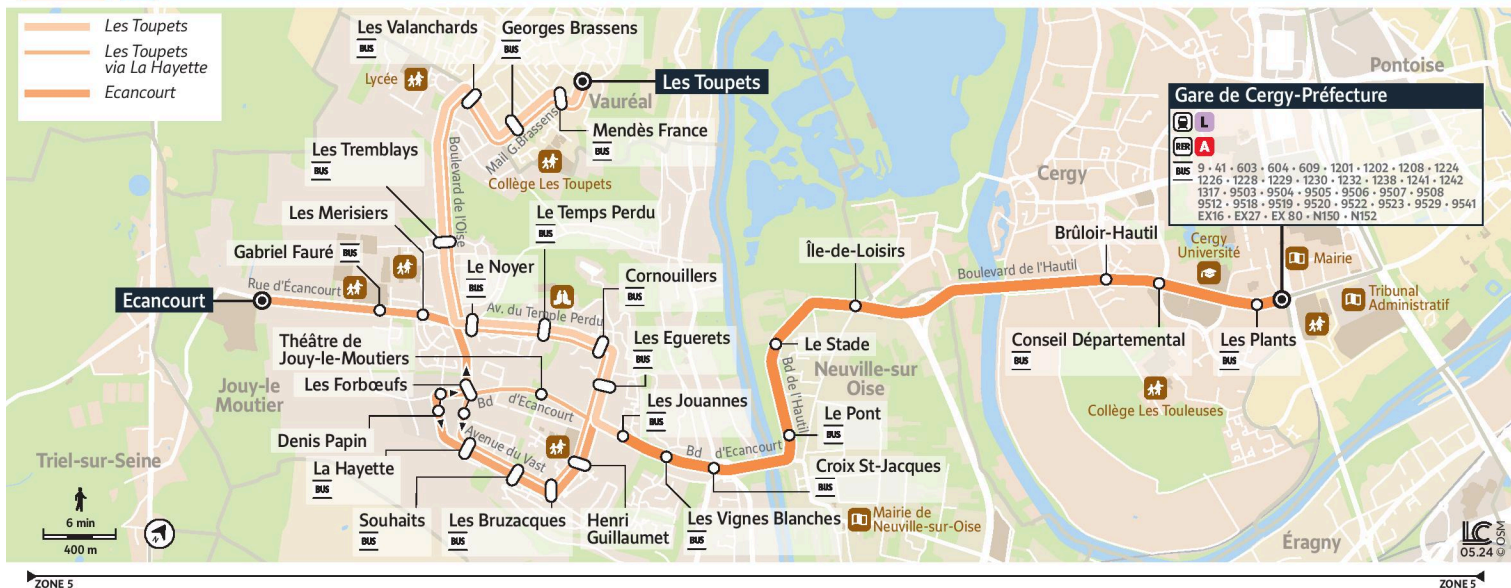

1207

Direction :

Vauréal les Toupets
Jouy le Moutier Eancourt

1207 Jouy le Moutier Eancourt ↔ Vauréal Les Toupets ↔ Cergy Les Plants - Gare de Cergy-Préfecture

Horaires valables

du 2 Septembre 2024 au 6 juillet 2025 inclus