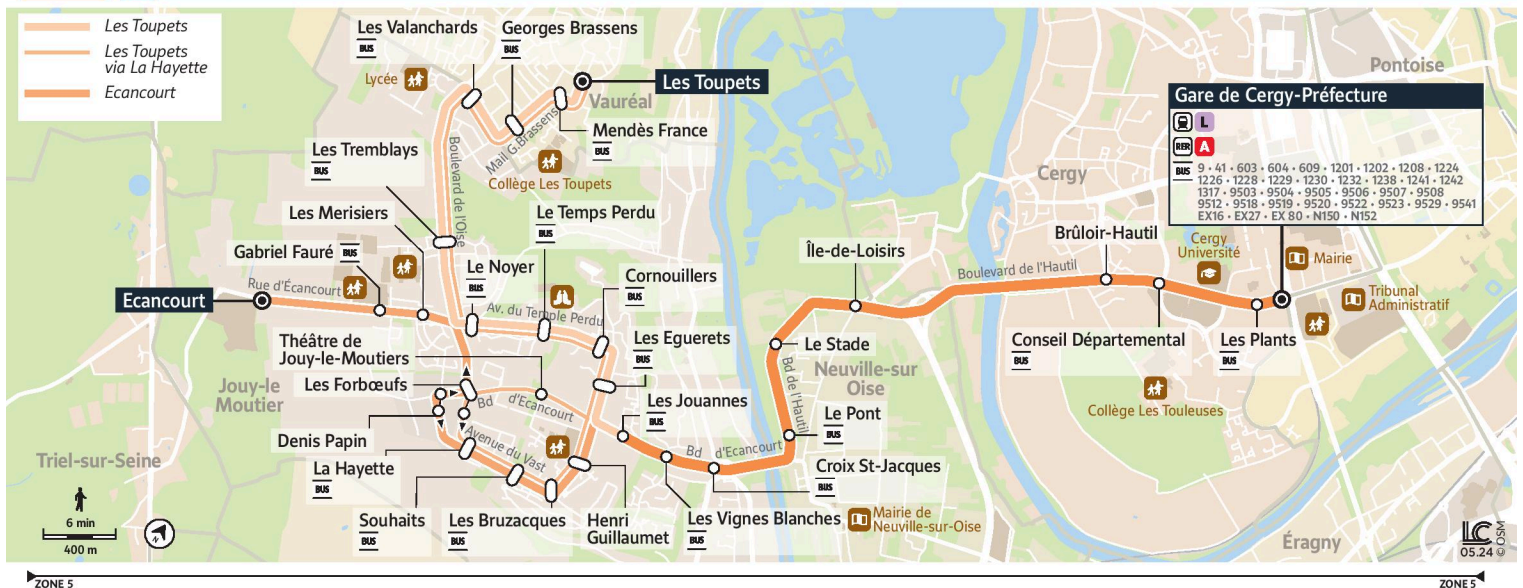

1207

Direction :

Vauréal les Toupets
Jouy le Moutier Eancourt

1207 Jouy le Moutier Eancourt ↔ Vauréal Les Toupets ↔ Cergy Les Plants - Gare de Cergy-Préfecture

Horaires valables

du 2 Septembre 2024 au 6 juillet 2025 inclus