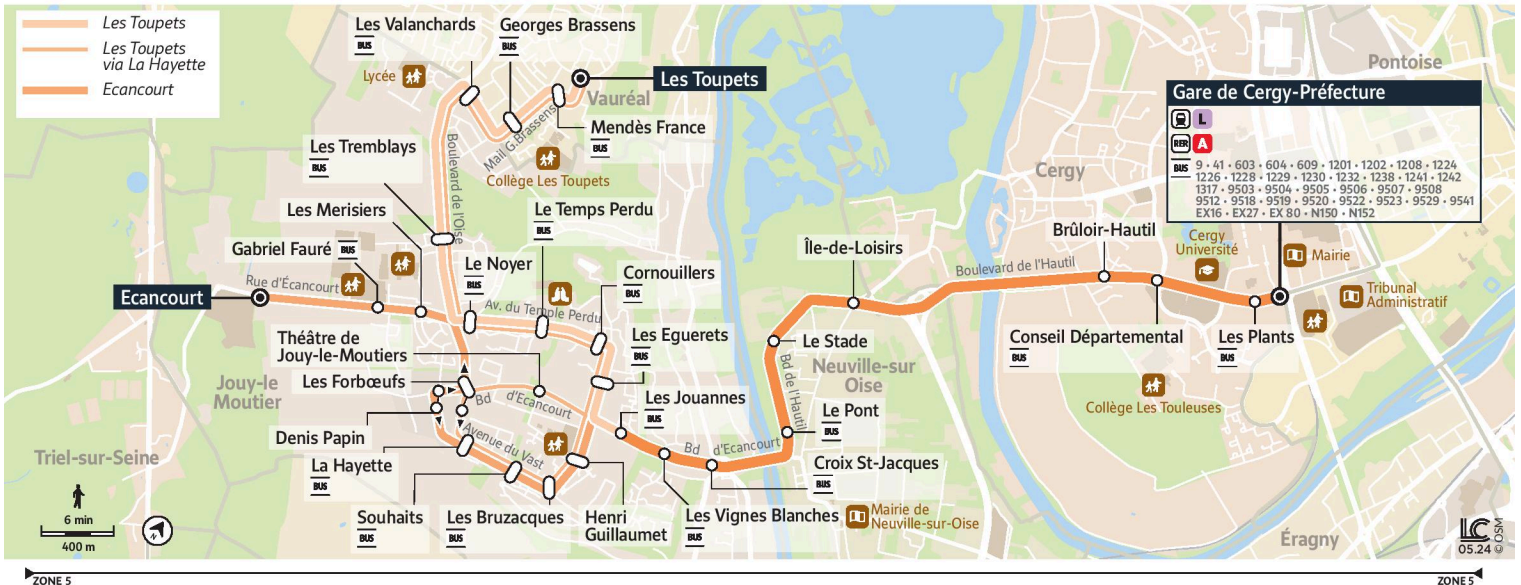

1207

Direction :

**Cergy les Plants
Gare de Cergy Préfecture**

1207 **Jouy le Moutier Ecaucourt** ↔ **Vauréal Les Toupets** ↔ **Cergy Les Plants - Gare de Cergy-Préfecture**

Horaires valables

du 2 Septembre 2024 au 6 juillet 2025 inclus

Note(s) de renvoi :

: Circule uniquement le samedi en période scolaire

@CPConflu_IDFM

Franchilisé Seine et Oise
ZAC du Vert Galant
13 rue de la Tréate
95 310 Saint-Ouen-L'Aumône
01 34 42 75 15

iledefrance-mobilites.fr
Application disponible sur :

1207

Direction :

**Cergy les Plants
Gare de Cergy Préfecture**

1207 Jouy le Moutier Ecaucourt ↔ Vauréal Les Toupetts ↔ Cergy Les Plants - Gare de Cergy-Préfecture

Horaires valables

du 2 Septembre 2024 au 6 juillet 2025 inclus