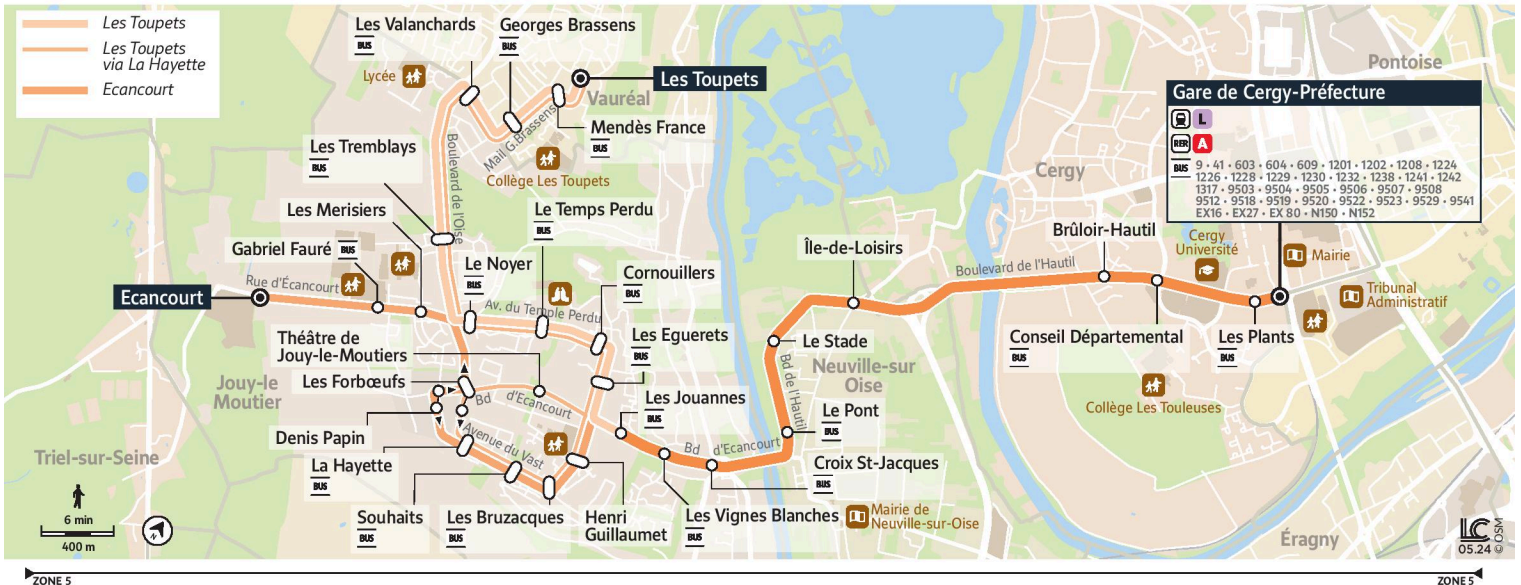

1207

Direction :

**Cergy les Plants
Gare de Cergy Préfecture**

1207 Jouv le Moutier Ecaucourt ↔ Vauréal Les Toupets ↔ Cergy Les Plants - Gare de Cergy-Préfecture

Horaires valables

du 2 Septembre 2024 au 6 juillet 2025 inclus

Note(s) de renvoi :

: Circule uniquement le samedi en période scolaire

@CPConflu_IDFM

Franchité Seine et Oise
ZAC du Vert Galant
13 rue de la Tréate
95 310 Saint-Ouen-L'Aumône
01 34 42 75 15

iledefrance-mobilites.fr
Application disponible sur :

1207

Direction :

**Cergy les Plants
Gare de Cergy Préfecture**

1207 Juy le Moutier Ecaucourt ↔ Vauréal Les Toupetts ↔ Cergy Les Plants - Gare de Cergy-Préfecture

Horaires valables

du 2 Septembre 2024 au 6 juillet 2025 inclus