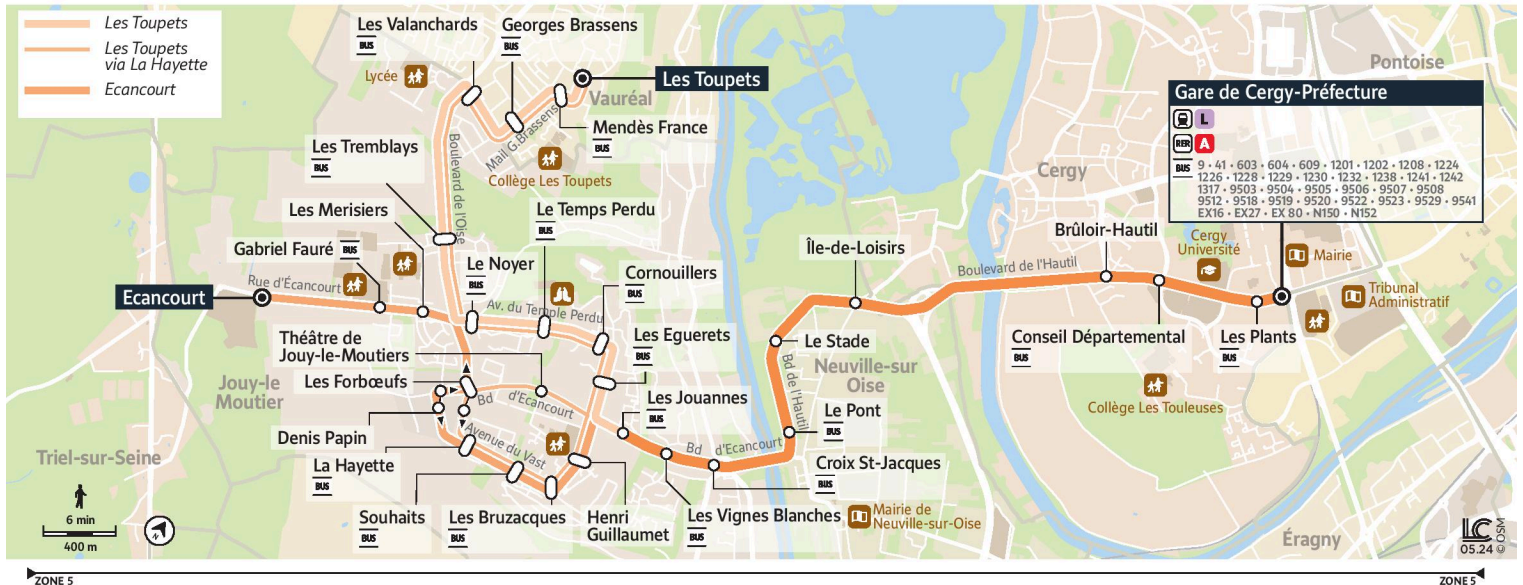

1207

Direction :

Vauréal les Toupets
Jouy le Moutier Ecancourt

1207 Jouy le Moutier Ecancourt ↔ Vauréal Les Toupets ↔ Cergy Les Plants - Gare de Cergy-Préfecture

Horaires valables

du 2 Septembre 2024 au 6 juillet 2025 inclus