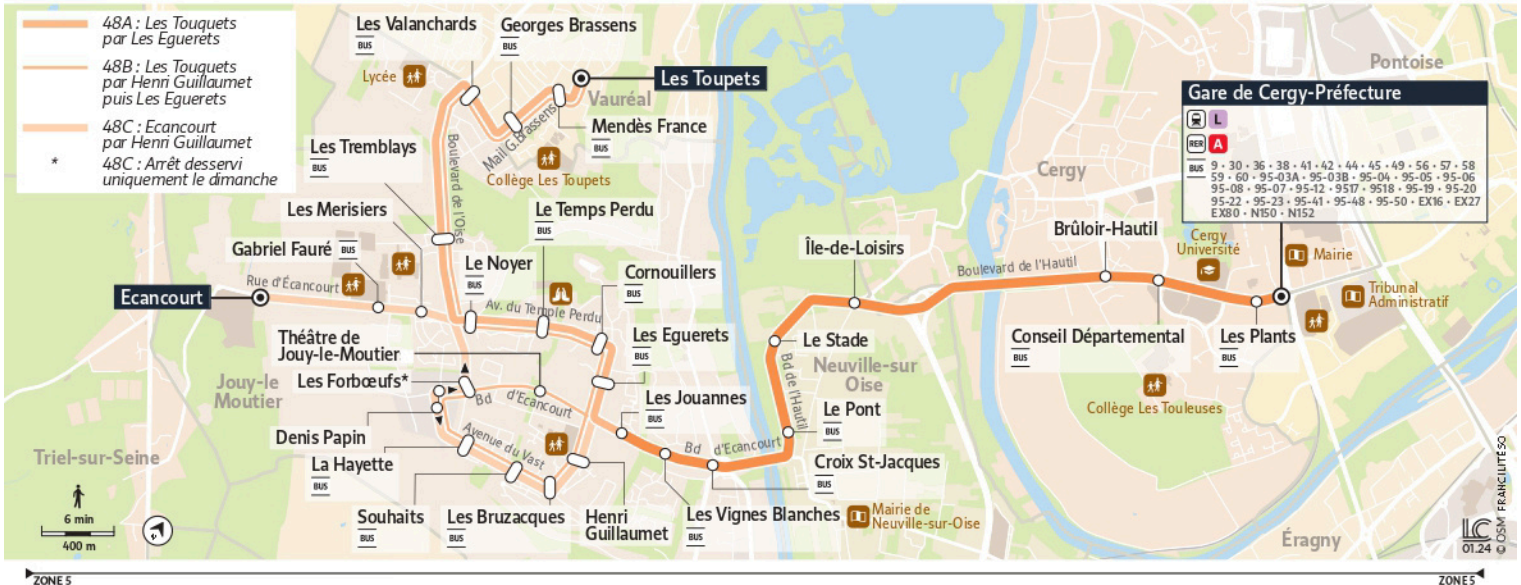

Note(s) de renvoi :

- a: Itinéraire C : Terminus Jouy-le-Moutier Ecaucourt
- b: Itinéraire B : Via La Hayette. Terminus Vauréal Les Toupets
- c: Itinéraire B : Terminus Vauréal Les Toupets

@CPConflu_IDFM

Francilitté Seine et Oise
ZAC du Vert Galant
13 rue de la Tréate
95 310 Saint-Ouen-L'Aumône
01 34 42 75 15

iledefrance-mobilites.fr
Application disponible sur :

48

Direction :

**Jouy-le-Moutier
Ecaucourt /
Vauréal - Les Toupets**

48 Les Toupets ↔ Ecaucourt ↔ Gare de Cergy-Préfecture

Horaires valables

du 8 Juillet au 1er Septembre 2024

		Du lundi au vendredi										
CERGY	Gare de Cergy Préfecture	19:30	19:41	19:55	20:09	20:29	20:53	21:22	21:48	22:24	23:22	
	Brûloir-Hautil	19:32	19:43	19:57	20:11	20:31	20:55	21:24	21:50	22:26	23:24	
NEUVILLE-SUR-OISE	Le Stade	19:36	19:47	20:01	20:15	20:35	20:59	21:28	21:54	22:30	23:28	
JOUY-LE-MOUTIER	Croix St Jacques	19:39	19:50	20:04	20:18	20:38	21:02	21:31	21:57	22:33	23:31	
	Les Bruzacques	19:43		20:08	20:22	20:42	21:05	21:34	22:00	22:36	23:34	
	La Hayette	19:44		20:09	20:23	20:43	21:06	21:35	22:01	22:37	23:35	
	Théâtre de Jouy Le Moutier				20:26	20:45	21:08	21:37	22:03	22:39	23:37	
	Cornouillers		19:54		20:28	20:47	21:10	21:39	22:05	22:41	23:38	
	Gabriel Faure	19:48		20:13								
	Les Tremblays		19:57		20:31	20:50	21:13	21:42	22:08	22:44	23:41	
VAURÉAL	Les Toupets		20:02		20:36	20:55	21:18	21:46	22:12	22:48	23:45	