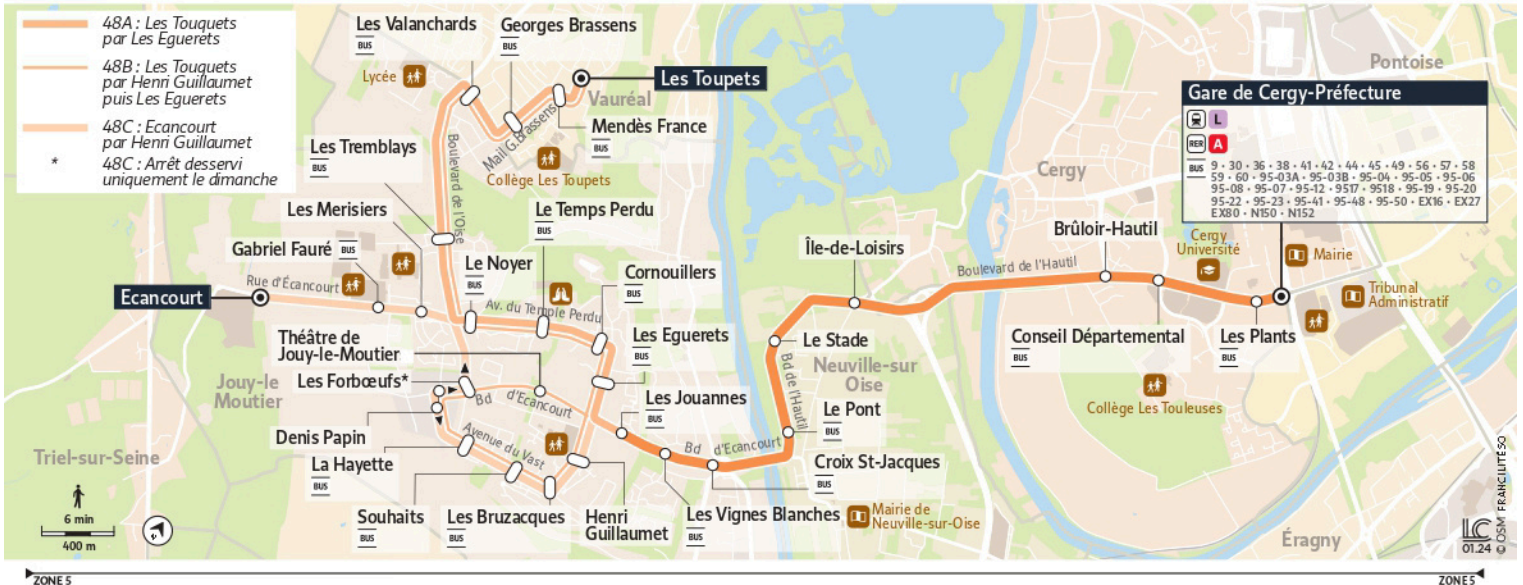

Note(s) de renvoi :

- a: Itinéraire C : Terminus Jouy-le-Moutier Ecaucourt
- b: Itinéraire B : Via La Hayette. Terminus Vauréal Les Toupets
- c: Itinéraire B : Terminus Vauréal Les Toupets

@CPConflu_IDFM

Francillette Seine et Oise
ZAC du Vert Galant
13 rue de la Tréate
95 310 Saint-Ouen-L'Aumône
01 34 42 75 15

iledefrance-mobilites.fr
Application disponible sur :

48

Direction :

**Jouy-le-Moutier
Ecaucourt /
Vauréal - Les Toupets**

48 Les Toupets ↔ Ecaucourt ↔ Gare de Cergy-Préfecture

Horaires valables

du 8 Juillet au 1er Septembre 2024

Du lundi au vendredi

CERGY	Gare de Cergy Préfecture	16:45	17:00	17:11	17:27	17:42	17:54	18:06	18:19	18:30	18:42	18:54	19:06	19:18
	Brûloir-Hautil	16:47	17:02	17:13	17:29	17:44	17:56	18:08	18:21	18:32	18:44	18:56	19:08	19:20
NEUVILLE-SUR-OISE	Le Stade	16:51	17:07	17:18	17:34	17:49	18:01	18:12	18:25	18:36	18:48	19:00	19:12	19:24
JOUY-LE-MOUTIER	Croix St Jacques	16:54	17:10	17:21	17:37	17:52	18:04	18:15	18:28	18:39	18:51	19:03	19:15	19:27
	Les Bruzacques		17:14		17:41		18:08		18:32		18:55		19:19	
	La Hayette		17:16		17:43		18:10		18:33		18:56		19:20	
	Théâtre de Jouy Le Moutier													
	Cornouillers	16:58		17:25		17:56		18:19		18:43		19:07		19:31
	Gabriel Faure		17:20		17:47		18:14		18:37		19:00		19:24	
VAURÉAL	Les Toupets	17:01		17:28		17:59		18:22		18:46		19:10		19:34
	Les Toupets	17:06		17:33		18:04		18:27		18:51		19:15		19:39