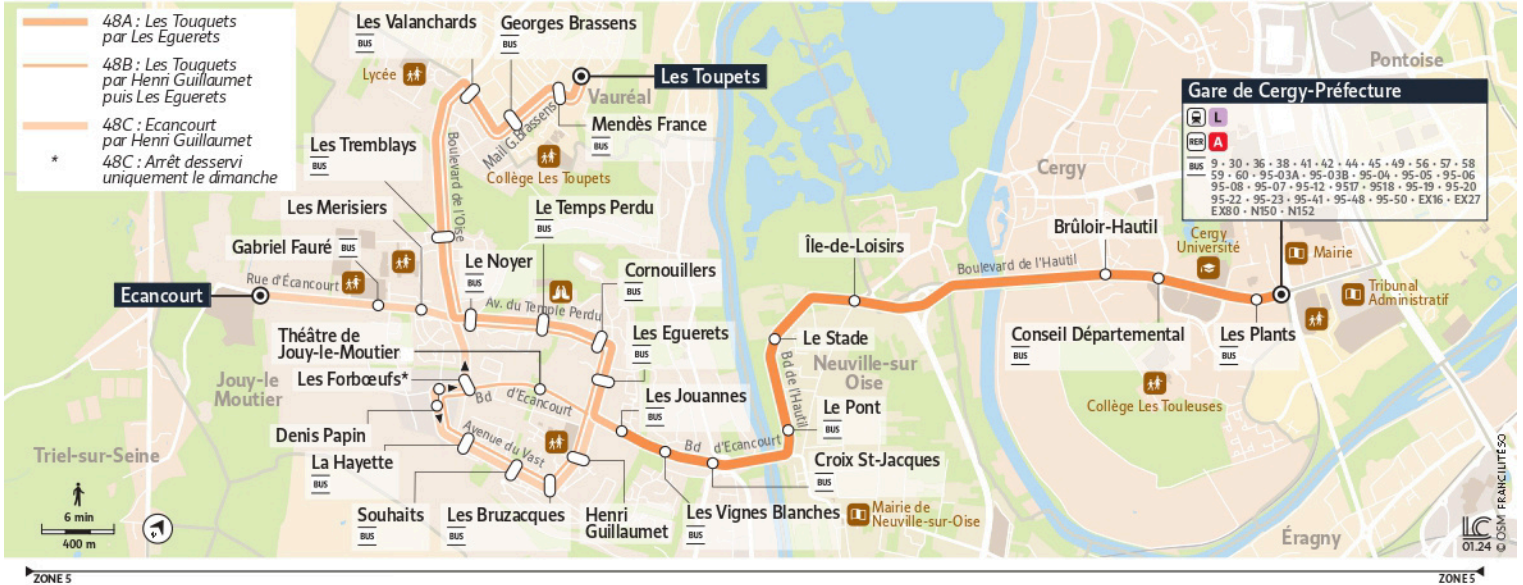

@CPConflu_IDFM

Francilitté Seine et Oise
 ZAC du Vert Galant
 13 rue de la Tréate
 95 310 Saint-Ouen-L'Aumône
 01 34 42 75 15

iledefrance-mobilites.fr
 Application disponible sur :

48

Direction :
Gare de Cergy-Préfecture

48 Les Touquets ↔ Ecancourt ↔ Gare de Cergy-Préfecture

Horaires valables

du 8 Juillet au 1er Septembre 2024

Du lundi au vendredi

VAURÉAL	Les Touquets	14:45		15:48		16:28		16:55		17:17		17:40		18:06
	Les Valanchards	14:48		15:51		16:31		16:58		17:20		17:43		18:09
JOUY-LE-MOUTIER	Cornouillers	14:55		15:58		16:38		17:05		17:27		17:50		18:16
	Théâtre de Jouy Le Moutier													
	Ecancourt		15:18		16:16		16:46		17:10		17:31		17:57	
NEUVILLE-SUR-OISE	Croix St Jacques	14:59	15:28	16:02	16:26	16:41	16:56	17:08	17:20	17:30	17:41	17:53	18:07	18:19
	Le Stade	15:02	15:31	16:05	16:29	16:44	16:59	17:11	17:23	17:33	17:44	17:56	18:10	18:22
	Ile-de-Loisirs	15:04	15:33	16:07	16:31	16:46	17:01	17:13	17:25	17:35	17:46	17:58	18:12	18:24
CERGY	Brûloir-Hautil	15:07	15:36	16:10	16:34	16:49	17:04	17:16	17:28	17:38	17:49	18:01	18:15	18:27
	Les Plants	15:09	15:38	16:12	16:36	16:51	17:06	17:18	17:30	17:40	17:51	18:03	18:17	18:29