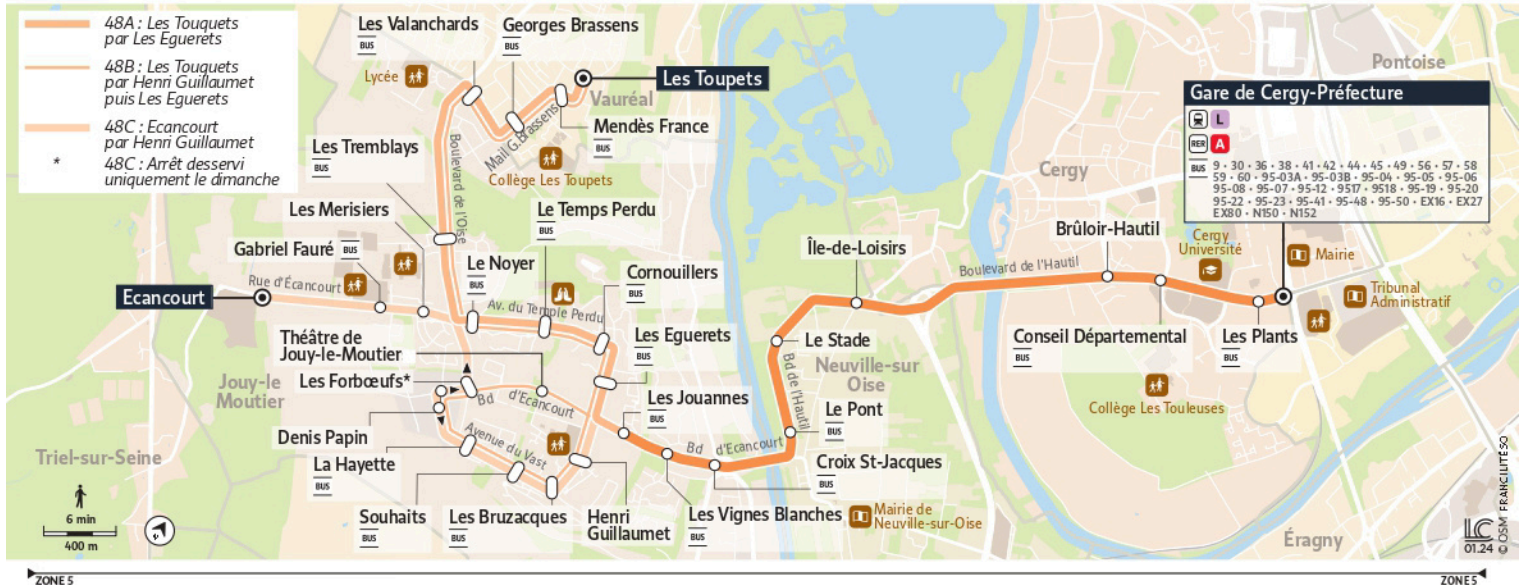

48

Direction :
Gare de Cergy-Préfecture

48 Les Touquets ↔ Ecaencourt ↔ Gare de Cergy-Préfecture

Horaires valables

du 8 Juillet au 1er Septembre 2024

Samedi														
VAURÉAL	Les Touquets	5:49		6:48		7:40		8:39		9:38		10:41		11:42
	Les Valanchards	5:52		6:51		7:43		8:42		9:41		10:44		11:45
JOUY-LE-MOUTIER	Cornouillers	5:58		6:57		7:50		8:49		9:48		10:51		11:52
	Théâtre de Jouy Le Moutier													
	Ecaencourt		6:22		7:14		8:12		9:14		10:14		11:12	
NEUVILLE-SUR-OISE	Croix St Jacques	6:01	6:31	7:00	7:24	7:53	8:22	8:52	9:24	9:52	10:24	10:55	11:22	11:55
	Le Stade	6:03	6:33	7:03	7:27	7:56	8:25	8:55	9:27	9:55	10:27	10:58	11:25	11:58
	Ile-de-Loisirs	6:04	6:34	7:04	7:28	7:58	8:27	8:57	9:29	9:57	10:29	11:00	11:27	12:00
CERGY	Brûloir-Hautil	6:07	6:37	7:07	7:31	8:01	8:30	9:00	9:32	10:00	10:32	11:03	11:30	12:03
	Les Plants	6:09	6:39	7:09	7:33	8:03	8:32	9:02	9:34	10:02	10:34	11:05	11:32	12:05