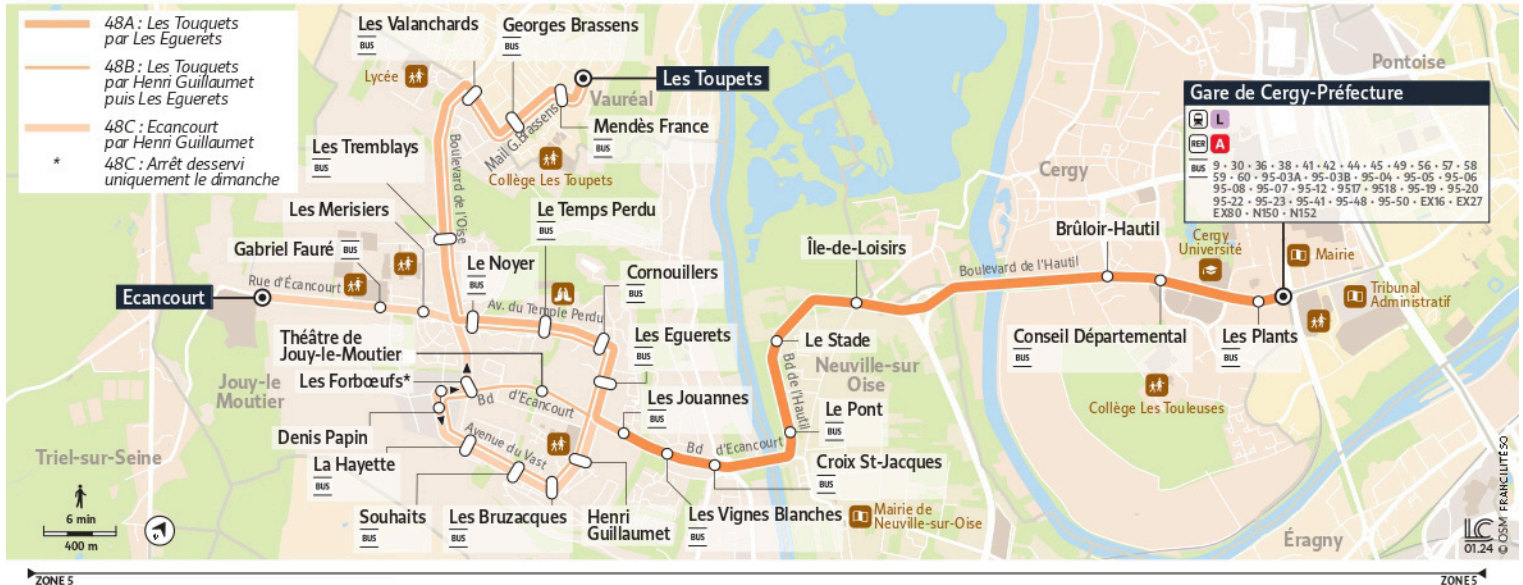

Note(s) de renvoi :

- a: Itinéraire C : Terminus Jouy-le-Moutier Ecancourt
- b: Itinéraire B : Via La Hayette. Terminus Vauréal Les Toupets
- c: Itinéraire B : Terminus Vauréal Les Toupets

@CPConflu_IDFM

Francillette Seine et Oise
ZAC du Vert Galant
13 rue de la Tréate
95 310 Saint-Ouen-L'Aumône
01 34 42 75 15

iledefrance-mobilites.fr
Application disponible sur :

48

Direction :

**Jouy-le-Moutier
Ecaucourt /
Vauréal - Les Toupets**

48 Les Toupets ↔ Ecaucourt ↔ Gare de Cergy-Préfecture

Horaires valables

du 8 Juillet au 1er Septembre 2024

		Samedi													
CERGY	Gare de Cergy Préfecture	12:50	13:19	13:50	14:19	14:50	15:19	15:50	16:19	16:38	16:56	17:19	17:34	17:49	
	Brûloir-Hautil	12:52	13:21	13:52	14:21	14:52	15:21	15:52	16:21	16:40	16:58	17:21	17:36	17:51	
NEUVILLE-SUR-OISE	Le Stade	12:56	13:25	13:56	14:25	14:56	15:25	15:56	16:25	16:44	17:02	17:25	17:40	17:55	
JOUY-LE-MOUTIER	Croix St Jacques	12:59	13:28	13:59	14:28	14:59	15:28	15:59	16:28	16:47	17:05	17:28	17:43	17:58	
	Les Bruzacques	13:03		14:03		15:03		16:03		16:51		17:32		18:02	
	La Hayette	13:04		14:04		15:04		16:04		16:52		17:33		18:03	
	Théâtre de Jouy Le Moutier														
	Cornouillers		13:32		14:32		15:32		16:32		17:09		17:47		
	Gabriel Faure	13:08		14:08		15:08		16:08		16:56		17:37		18:07	
	Les Tremblays		13:35		14:35		15:35		16:35		17:12		17:50		
VAURÉAL	Les Toupets		13:40		14:40		15:40		16:40		17:17		17:55		

Note(s) de renvoi :

- a: Itinéraire C : Terminus Jouy-le-Moutier Ecaucourt
- b: Itinéraire B : Via La Hayette. Terminus Vauréal Les Toupets
- c: Itinéraire B : Terminus Vauréal Les Toupets

@CPConflu_IDFM