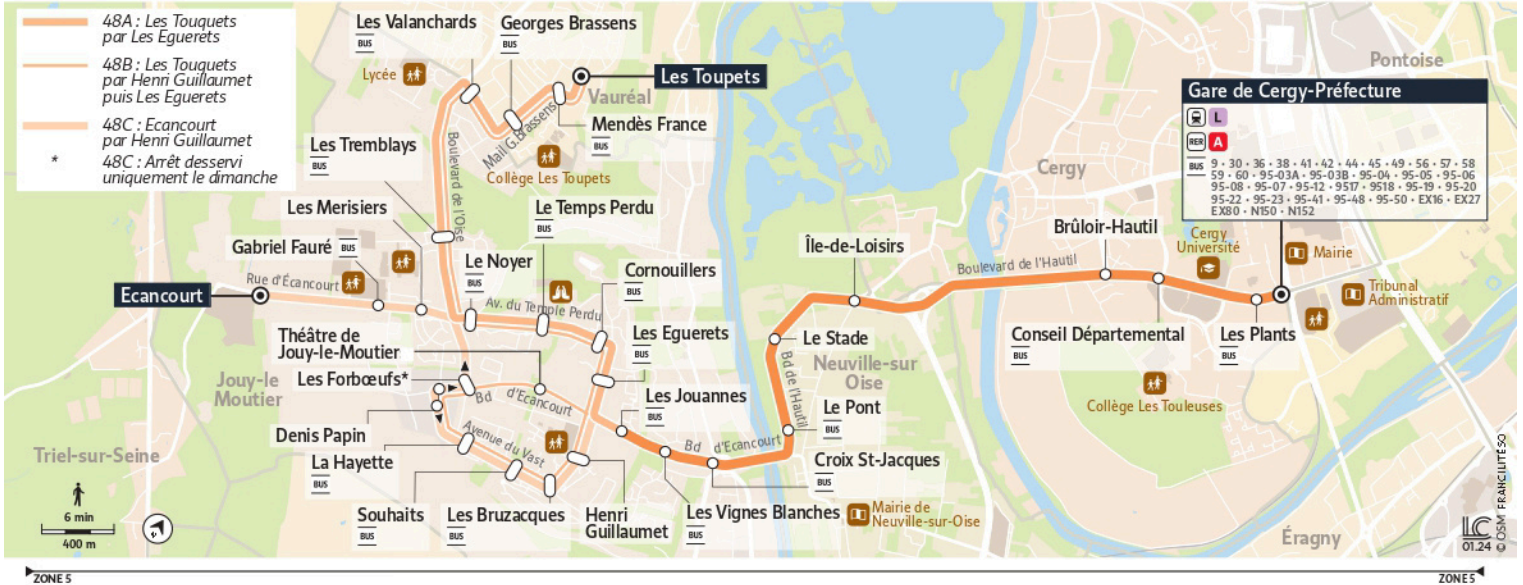

@CPConflu_IDFM

Francilitté Seine et Oise
 ZAC du Vert Galant
 13 rue de la Tréate
 95 310 Saint-Ouen-L'Aumône
 01 34 42 75 15

iledefrance-mobilites.fr
 Application disponible sur :

48

Direction :
Gare de Cergy-Préfecture

48 Les Touquets ↔ Ecaucourt ↔ Gare de Cergy-Préfecture

Horaires valables

du 8 Juillet au 1er Septembre 2024

Du lundi au vendredi

VAURÉAL	Les Touquets		18:34		19:01		19:42	20:08	20:38	21:06	21:39	22:50
	Les Valanchards		18:37		19:03		19:44	20:10	20:40	21:08	21:41	22:52
JOUY-LE-MOUTIER	Cornouillers		18:44		19:10		19:51	20:16	20:46	21:14	21:47	22:58
	Théâtre de Jouy Le Moutier							20:18	20:48	21:16	21:49	23:00
	Ecaucourt	18:23		18:51		19:17						
NEUVILLE-SUR-OISE	Croix St Jacques	18:33	18:47	19:00	19:13	19:26	19:54	20:24	20:54	21:22	21:55	23:06
	Le Stade	18:36	18:50	19:03	19:16	19:29	19:57	20:26	20:56	21:24	21:57	23:08
	Ile-de-Loisirs	18:38	18:51	19:04	19:17	19:30	19:58	20:27	20:57	21:25	21:58	23:09
CERGY	Brûloir-Hautil	18:41	18:54	19:07	19:20	19:33	20:01	20:30	21:00	21:28	22:01	23:12
	Les Plants	18:43	18:56	19:09	19:22	19:35	20:03	20:32	21:02	21:30	22:03	23:14