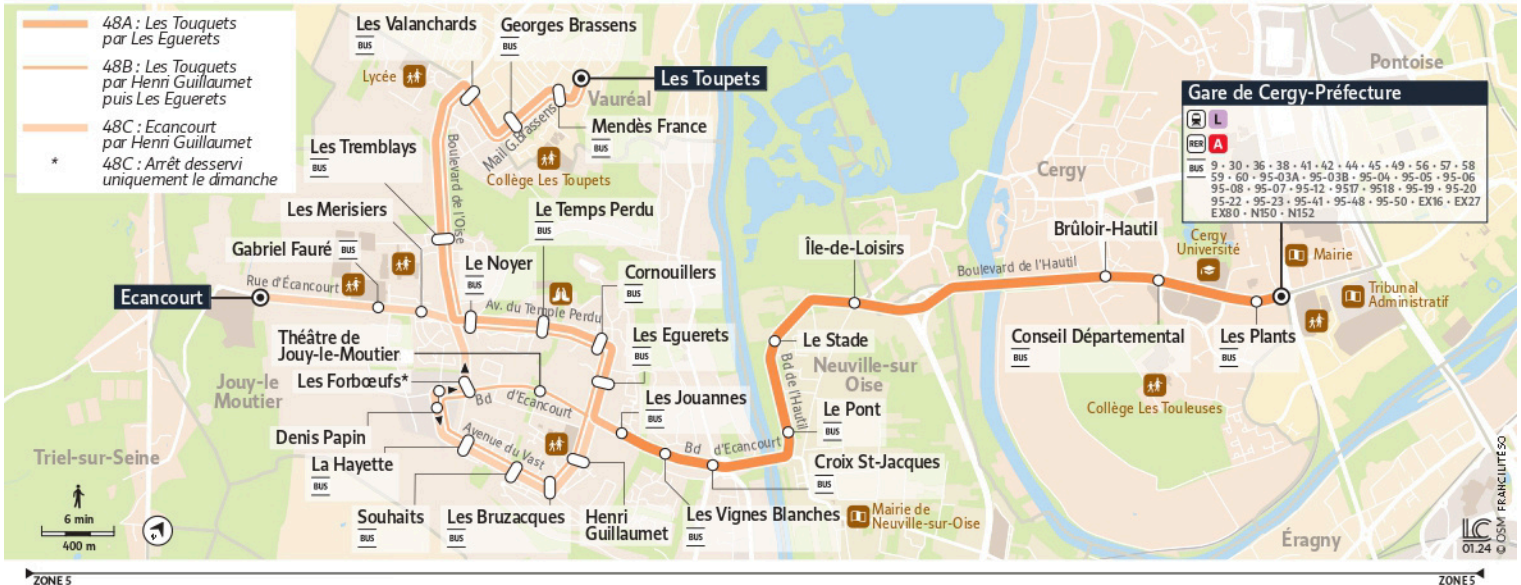

48

Direction :

**Jouy-le-Moutier
Ecaucourt /
Vauréal - Les Toupets**

48 Les Toupets ↔ Ecaucourt ↔ Gare de Cergy-Préfecture

Horaires valables

du 8 Juillet au 1er Septembre 2024

Du lundi au vendredi														
CERGY	Gare de Cergy Préfecture	6:09	6:26	6:36	6:53	7:17	7:37	7:48	8:15	8:36	8:56	9:21	9:48	10:22
	Brûloir-Hautil	6:11	6:28	6:38	6:55	7:19	7:39	7:50	8:17	8:38	8:58	9:23	9:50	10:24
NEUVILLE-SUR-OISE	Le Stade	6:14	6:31	6:41	6:58	7:23	7:43	7:54	8:21	8:42	9:02	9:27	9:54	10:28
JOUY-LE-MOUTIER	Croix St Jacques	6:17	6:34	6:44	7:01	7:26	7:46	7:57	8:24	8:45	9:05	9:30	9:57	10:31
	Les Bruzacques		6:37		7:04		7:49		8:28		9:09		10:01	
	La Hayette		6:38		7:05		7:50		8:29		9:10		10:02	
	Théâtre de Jouy Le Moutier													
	Cornouillers	6:19		6:46		7:28		8:00		8:49		9:34		10:34
	Gabriel Faure		6:41		7:08		7:54		8:33		9:14		10:06	
VAURÉAL	Les Toupets	6:22		6:49		7:31		8:03		8:52		9:37		10:37
	Les Toupets	6:26		6:54		7:36		8:08		8:57		9:42		10:42

Note(s) de renvoi :

- a: Itinéraire C : Terminus Jouy-le-Moutier Ecaucourt
- b: Itinéraire B : Via La Hayette. Terminus Vauréal Les Toupets
- c: Itinéraire B : Terminus Vauréal Les Toupets

@CPConflu_IDFM