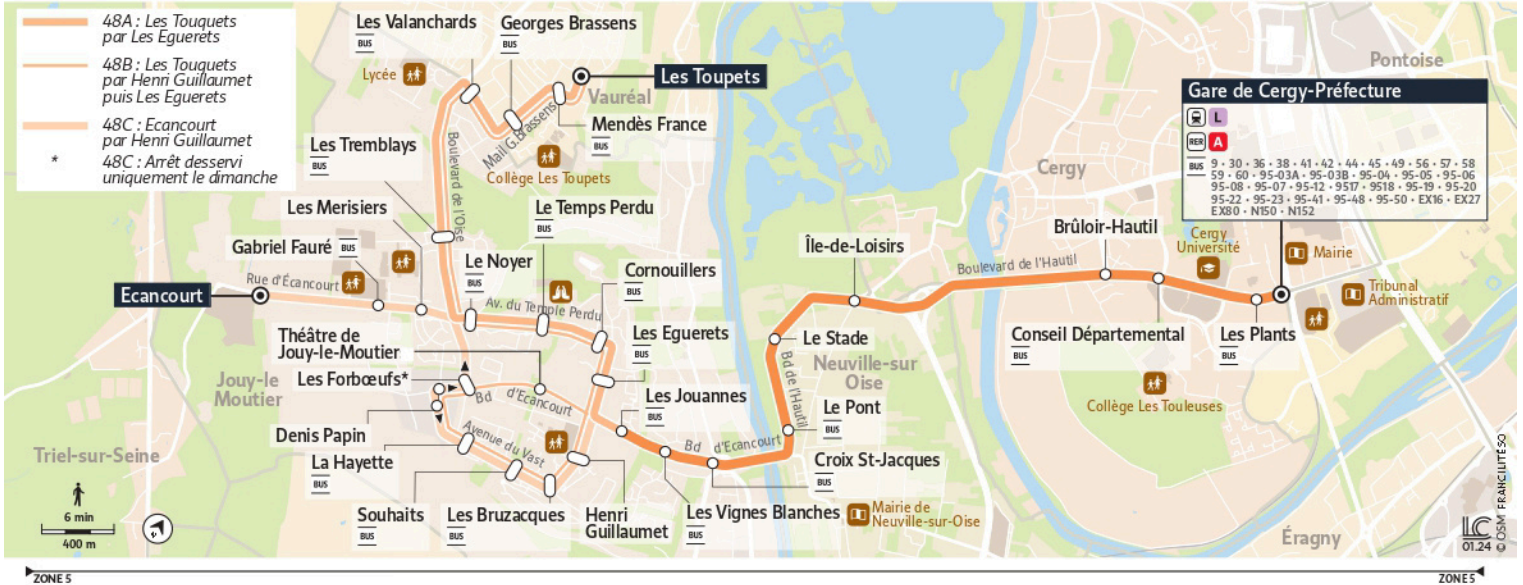

48

Direction :
Gare de Cergy-Préfecture

48 Les Touquets ↔ Ecaencourt ↔ Gare de Cergy-Préfecture

Horaires valables

du 8 Juillet au 1er Septembre 2024

Du lundi au vendredi

VAURÉAL	Les Touquets	5:40		6:02		6:33		6:57		7:20		7:44		8:10
	Les Valanchards	5:43		6:05		6:36		7:00		7:23		7:47		8:13
JOUY-LE-MOUTIER	Cornouillers	5:49		6:11		6:42		7:06		7:30		7:54		8:21
	Théâtre de Jouy Le Moutier													
	Ecaencourt		5:44		6:21		6:49		7:12		7:35		8:00	
NEUVILLE-SUR-OISE	Croix St Jacques	5:52	5:53	6:14	6:30	6:45	6:59	7:09	7:22	7:33	7:45	7:57	8:10	8:24
	Le Stade	5:54	5:55	6:16	6:32	6:47	7:01	7:12	7:25	7:36	7:48	8:00	8:13	8:27
	Ile-de-Loisirs	5:55	5:56	6:17	6:34	6:49	7:03	7:14	7:27	7:38	7:50	8:02	8:15	8:29
CERGY	Brûloir-Hautil	5:58	5:59	6:20	6:37	6:52	7:06	7:17	7:30	7:41	7:53	8:05	8:18	8:32
	Les Plants	6:00	6:01	6:22	6:39	6:54	7:08	7:19	7:32	7:43	7:55	8:07	8:20	8:34

@CPConflu_IDFM

Francilitté Seine et Oise
 ZAC du Vert Galant
 13 rue de la Tréate
 95 310 Saint-Ouen-L'Aumône
 01 34 42 75 15

iledefrance-mobilites.fr
 Application disponible sur :

48

Direction :
Gare de Cergy-Préfecture

48 Les Touquets ↔ Ecaucourt ↔ Gare de Cergy-Préfecture

Horaires valables

du 8 Juillet au 1er Septembre 2024

Du lundi au vendredi

VAURÉAL	Les Touquets	8:59	9:44	10:45	11:45	12:45	13:45							
	Les Valanchards	9:02	9:47	10:48	11:48	12:48	13:48							
JOUY-LE-MOUTIER	Cornouillers	9:10	9:55	10:55	11:55	12:55	13:55							
	Théâtre de Jouy Le Moutier													
	Ecaucourt	8:37	9:18	10:18	11:18	12:18	13:18	14:18						
NEUVILLE-SUR-OISE	Croix St Jacques	8:47	9:13	9:28	9:58	10:28	10:58	11:28	11:58	12:28	12:58	13:28	13:59	14:28
	Le Stade	8:50	9:16	9:31	10:01	10:31	11:01	11:31	12:01	12:31	13:01	13:31	14:02	14:31
	Ile-de-Loisirs	8:52	9:18	9:33	10:03	10:33	11:03	11:33	12:03	12:33	13:03	13:33	14:04	14:33
CERGY	Brûloir-Hautil	8:55	9:21	9:36	10:06	10:36	11:06	11:36	12:06	12:36	13:06	13:36	14:07	14:36
	Les Plants	8:57	9:23	9:38	10:08	10:38	11:08	11:38	12:08	12:38	13:08	13:38	14:09	14:38