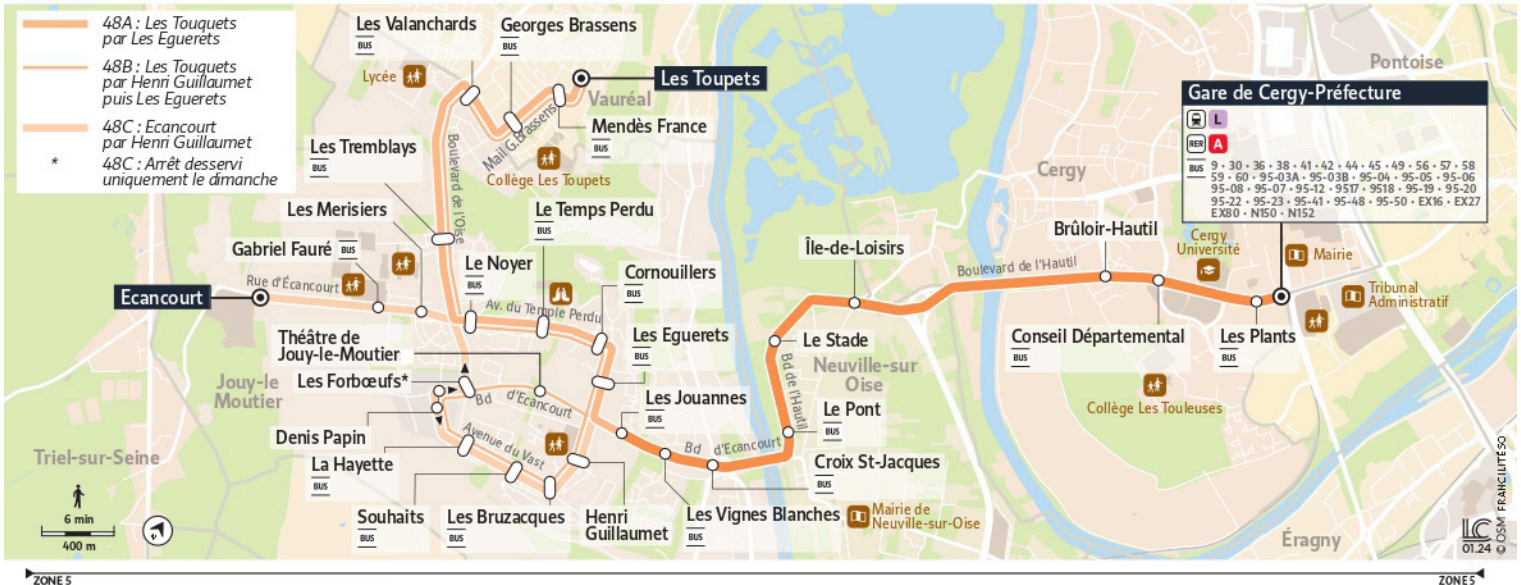

48

Direction :

**Jouy-le-Moutier
Ecaucourt /
Vauréal - Les Toupets**

48 Les Toupets ↔ Ecaucourt ↔ Gare de Cergy-Préfecture

Horaires valables

du 8 Juillet au 1er Septembre 2024

Du lundi au vendredi

CERGY	Gare de Cergy Préfecture	10:52	11:22	11:52	12:22	12:52	13:22	13:52	14:22	14:52	15:22	15:52	16:21	16:33
	Brûloir-Hautil	10:54	11:24	11:54	12:24	12:54	13:24	13:54	14:24	14:54	15:24	15:54	16:23	16:35
NEUVILLE-SUR-OISE	Le Stade	10:58	11:28	11:58	12:28	12:58	13:28	13:58	14:28	14:58	15:28	15:58	16:27	16:39
JOUY-LE-MOUTIER	Croix St Jacques	11:01	11:31	12:01	12:31	13:01	13:31	14:01	14:31	15:01	15:31	16:01	16:30	16:42
	Les Bruzacques	11:04		12:04		13:05		14:05		15:05		16:05		16:46
	La Hayette	11:06		12:06		13:06		14:06		15:06		16:06		16:47
	Théâtre de Jouy Le Moutier													
	Cornouillers		11:34		12:35		13:35		14:35		15:35		16:34	
	Gabriel Faure	11:10		12:10		13:10		14:10		15:10		16:10		16:51
	Les Tremblays		11:37		12:38		13:38		14:38		15:38		16:37	
VAU RÉAL	Les Toupets		11:42		12:43		13:43		14:43		15:43		16:42	

Note(s) de renvoi :

- a: Itinéraire C : Terminus Jouy-le-Moutier Ecaucourt
- b: Itinéraire B : Via La Hayette. Terminus Vauréal Les Toupets
- c: Itinéraire B : Terminus Vauréal Les Toupets

@CPConflu_IDFM

Francillette Seine et Oise
ZAC du Vert Galant
13 rue de la Tréate
95 310 Saint-Ouen-L'Aumône
01 34 42 75 15

iledefrance-mobilites.fr
Application disponible sur :