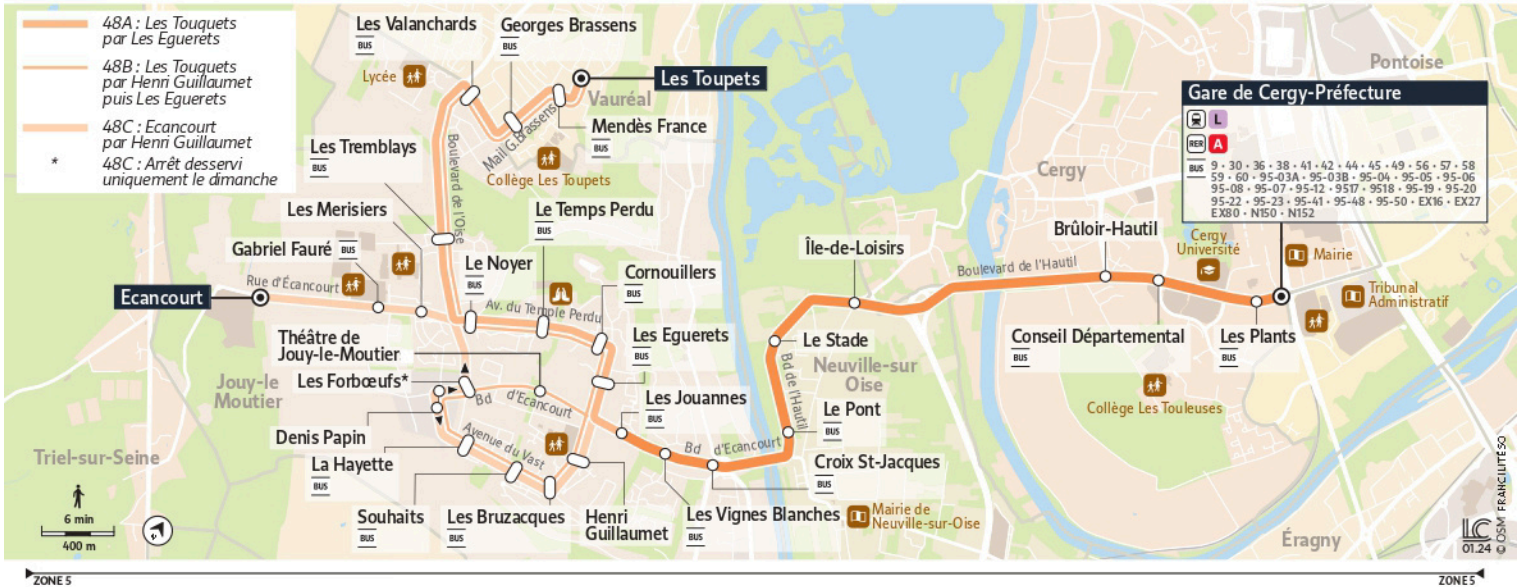

Note(s) de renvoi :

- a: Itinéraire C : Terminus Jouy-le-Moutier Ecaucourt
- b: Itinéraire B : Via La Hayette. Terminus Vauréal Les Toupets
- c: Itinéraire B : Terminus Vauréal Les Toupets

@CPConflu_IDFM

Francillette Seine et Oise
ZAC du Vert Galant
13 rue de la Tréate
95 310 Saint-Ouen-L'Aumône
01 34 42 75 15

iledefrance-mobilites.fr
Application disponible sur :

48

Direction :

**Jouy-le-Moutier
Ecaucourt /
Vauréal - Les Toupets**

48 Les Toupets ↔ Ecaucourt ↔ Gare de Cergy-Préfecture

Horaires valables

du 8 Juillet au 1er Septembre 2024

Dimanche et jours fériés

CERGY	Gare de Cergy Préfecture	8:07	9:07	10:19	11:34	12:55	13:59	14:49	15:55	17:20	18:23	19:50	20:50	21:51
	Brûloir-Hautil	8:09	9:09	10:21	11:36	12:57	14:01	14:51	15:57	17:22	18:25	19:52	20:52	21:53
NEUVILLE-SUR-OISE	Le Stade	8:12	9:13	10:25	11:40	13:01	14:05	14:55	16:01	17:26	18:29	19:56	20:56	21:57
JOUY-LE-MOUTIER	Croix St Jacques	8:15	9:16	10:28	11:43	13:04	14:08	14:58	16:04	17:29	18:32	19:59	20:59	22:00
	Les Bruzacques	8:18	9:19	10:31	11:47	13:08	14:12	15:02	16:08	17:33	18:36	20:03	21:02	22:03
	La Hayette	8:19	9:20	10:32	11:48	13:09	14:13	15:03	16:09	17:34	18:37	20:04	21:03	22:04
	Théâtre de Jouy Le Moutier	8:21	9:22	10:35	11:51	13:12	14:16	15:06	16:12	17:37	18:40	20:06	21:05	22:06
	Cornouillers	8:23	9:24	10:37	11:53	13:14	14:18	15:08	16:14	17:39	18:42	20:08	21:07	22:08
	Gabriel Faure													
	Les Tremblays	8:26	9:27	10:41	11:56	13:17	14:21	15:11	16:17	17:42	18:45	20:11	21:10	22:11
VAURÉAL	Les Toupets	8:31	9:32	10:46	12:01	13:22	14:26	15:16	16:22	17:47	18:50	20:16	21:15	22:15