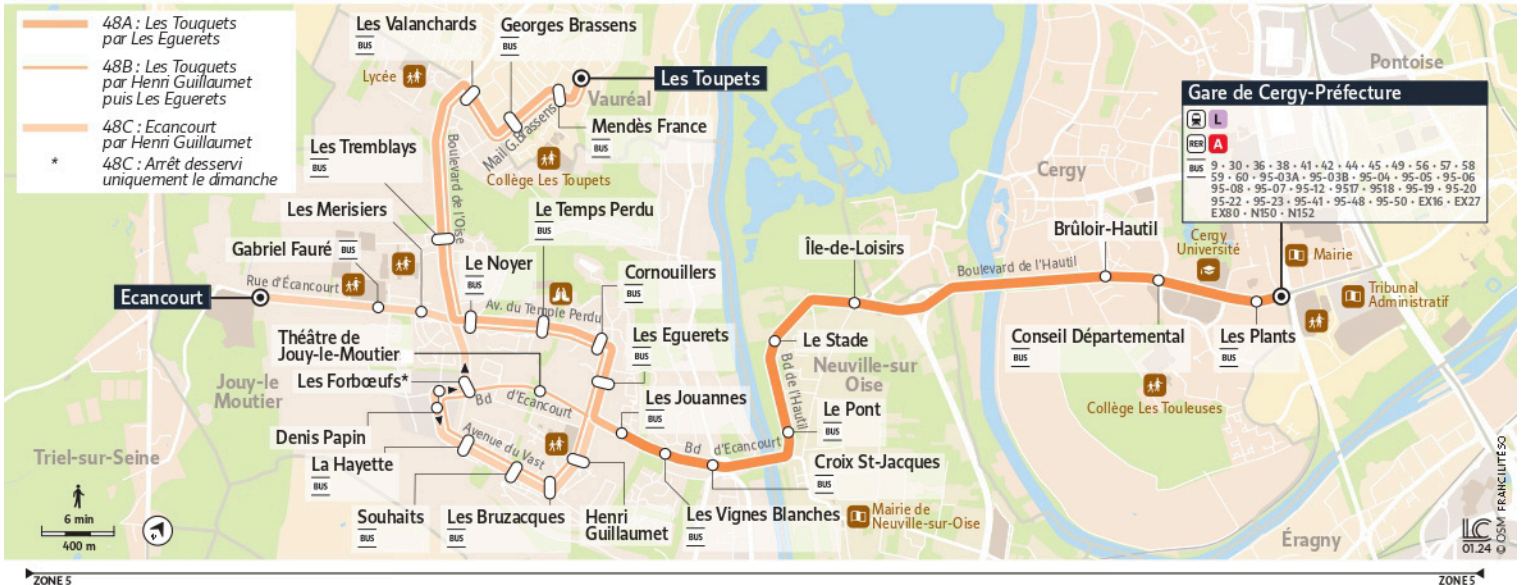

Note(s) de renvoi :

- a: Itinéraire C : Terminus Jouy-le-Moutier Ecaucourt
- b: Itinéraire B : Via La Hayette. Terminus Vauréal Les Toupets
- c: Itinéraire B : Terminus Vauréal Les Toupets

@CPConflu_IDFM

Francillette Seine et Oise
ZAC du Vert Galant
13 rue de la Tréate
95 310 Saint-Ouen-L'Aumône
01 34 42 75 15

iledefrance-mobilites.fr
Application disponible sur :

48

Direction :

**Jouy-le-Moutier
Ecancourt /
Vauréal - Les Toupets**

48 Les Toupets ↔ Ecancourt ↔ Gare de Cergy-Préfecture

Horaires valables

du 8 Juillet au 1er Septembre 2024

		Samedi												
CERGY	Gare de Cergy Préfecture	6:26	6:55	7:20	7:52	8:14	8:54	9:14	9:53	10:19	10:50	11:19	11:50	12:19
	Brûloir-Hautil	6:28	6:57	7:22	7:54	8:16	8:56	9:16	9:55	10:21	10:52	11:21	11:52	12:21
NEUVILLE-SUR-OISE	Le Stade	6:31	7:00	7:25	7:57	8:19	8:59	9:20	9:59	10:25	10:56	11:25	11:56	12:25
JOUY-LE-MOUTIER	Croix St Jacques	6:34	7:03	7:28	8:00	8:22	9:02	9:23	10:02	10:28	10:59	11:28	11:59	12:28
	Les Bruzacques		7:06		8:03		9:05		10:05		11:02		12:03	
	La Hayette		7:07		8:04		9:06		10:06		11:03		12:04	
	Théâtre de Jouy Le Moutier													
	Cornouillers	6:36		7:30		8:25		9:26		10:31		11:32		12:32
	Gabriel Faure		7:10		8:08		9:10		10:10		11:07		12:08	
	Les Tremblays	6:39		7:33		8:28		9:29		10:34		11:35		12:35
VAURÉAL	Les Toupets	6:44		7:38		8:33		9:34		10:39		11:40		12:40

Note(s) de renvoi :

- a: Itinéraire C : Terminus Jouy-le-Moutier Ecancourt
- b: Itinéraire B : Via La Hayette. Terminus Vauréal Les Toupets
- c: Itinéraire B : Terminus Vauréal Les Toupets

@CPConflu_IDFM