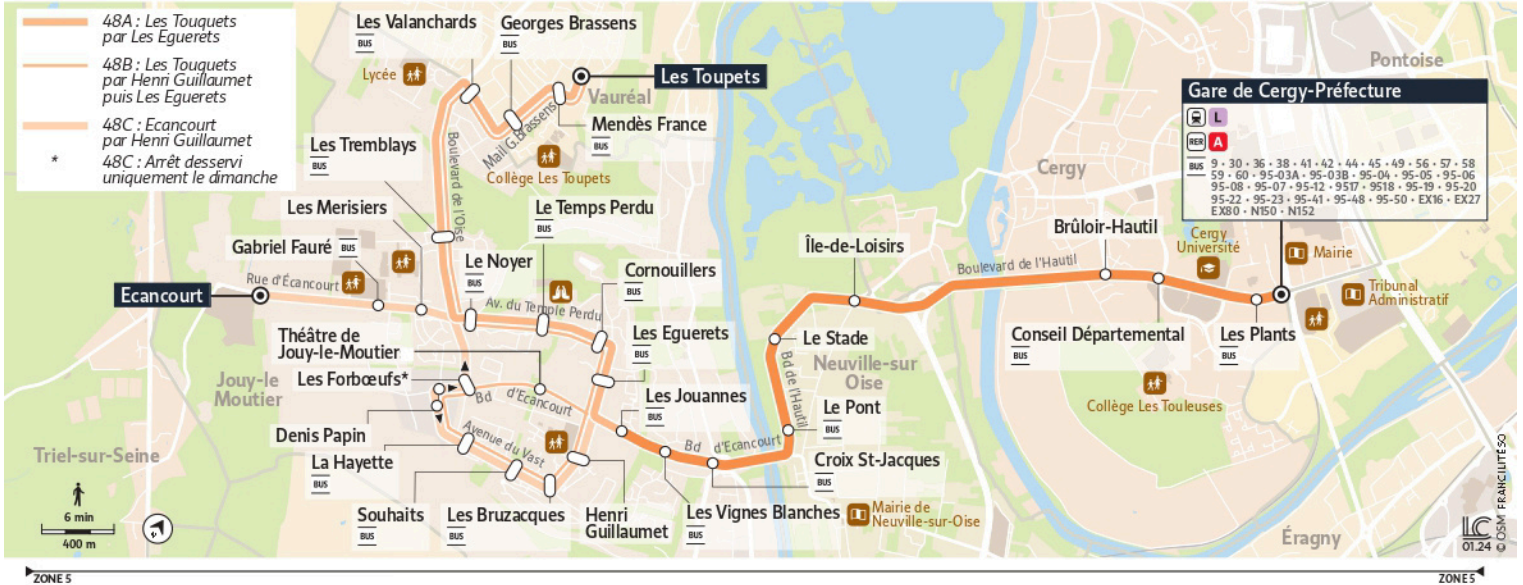

48

Direction :
Gare de Cergy-Préfecture

48 Les Touquets ↔ Ecancourt ↔ Gare de Cergy-Préfecture

Horaires valables

du 8 Juillet au 1er Septembre 2024

Samedi												
VAURÉAL	Les Touquets	17:57		18:32		19:12		20:07	20:37	21:13	21:39	22:40
	Les Valanchards	18:00		18:35		19:14		20:09	20:39	21:15	21:41	22:42
JOUY-LE-MOUTIER	Cornouillers	18:07		18:43		19:21		20:15	20:45	21:21	21:47	22:48
	Théâtre de Jouy Le Moutier							20:17	20:47	21:23	21:49	22:50
	Ecancourt		18:18		18:52		19:44					
NEUVILLE-SUR-OISE	Croix St Jacques	18:10	18:28	18:46	19:01	19:24	19:52	20:23	20:53	21:29	21:55	22:56
	Le Stade	18:13	18:31	18:49	19:04	19:27	19:55	20:25	20:55	21:31	21:57	22:58
	Ile-de-Loisirs	18:15	18:33	18:51	19:06	19:29	19:57	20:27	20:57	21:32	21:58	22:59
CERGY	Brûloir-Hautil	18:19	18:37	18:55	19:10	19:32	20:00	20:30	21:00	21:35	22:01	23:02
	Les Plants	18:21	18:39	18:57	19:12	19:34	20:02	20:32	21:02	21:37	22:03	23:04

@CPConflu_IDFM

Francillette Seine et Oise
ZAC du Vert Galant
13 rue de la Tréate
95 310 Saint-Ouen-L'Aumône
01 34 42 75 15

iledefrance-mobilites.fr
Application disponible sur :