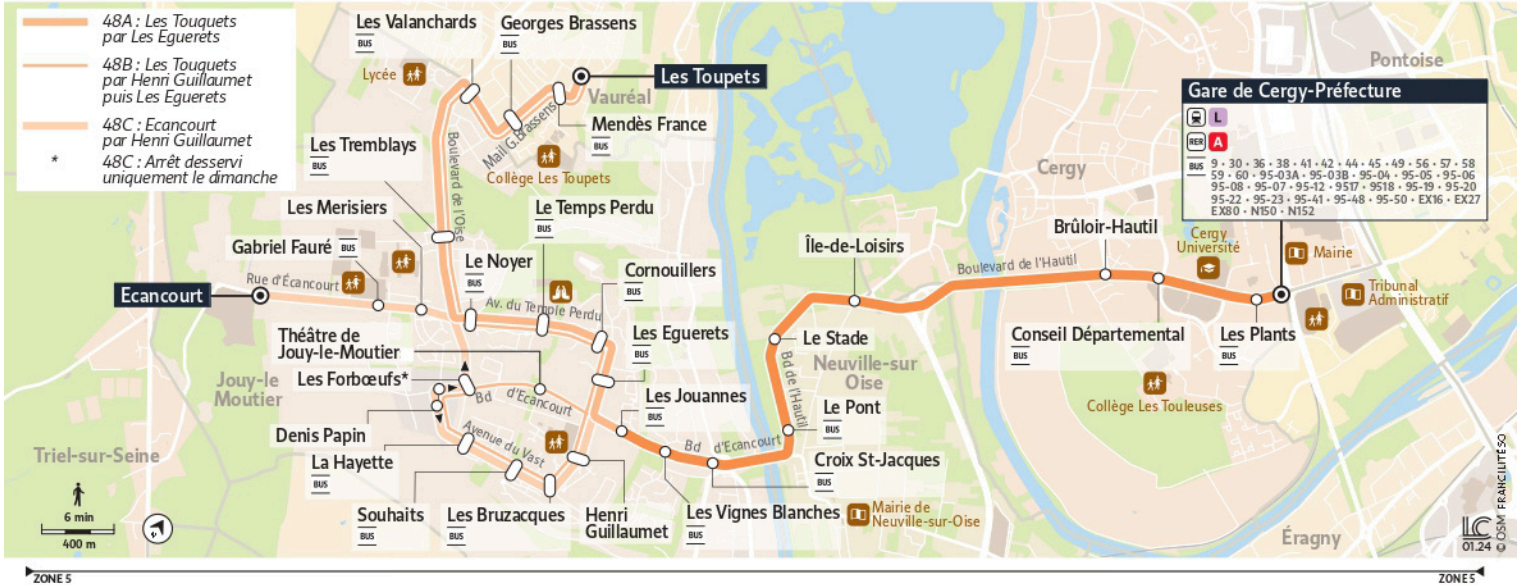

48

Direction :
Gare de Cergy-Préfecture

48 Les Touquets ↔ Ecaucourt ↔ Gare de Cergy-Préfecture

Horaires valables

du 8 Juillet au 1er Septembre 2024

Dimanche et jours fériés

VAURÉAL	Les Touquets	7:34	8:34	9:34	11:01	12:03	13:25	14:33	15:19	16:33	17:50	18:55	20:19	21:21
	Les Valanchards	7:37	8:37	9:37	11:04	12:06	13:28	14:36	15:22	16:36	17:53	18:58	20:21	21:23
JOUY-LE-MOUTIER	Cornouillers	7:43	8:43	9:43	11:10	12:12	13:34	14:42	15:28	16:42	17:59	19:04	20:27	21:29
	Théâtre de Jouy Le Moutier	7:45	8:45	9:45	11:12	12:14	13:36	14:44	15:30	16:44	18:01	19:06	20:29	21:31
	Ecaucourt	|	|	|	|	|	|	|	|	|	|	|	|	|
NEUVILLE-SUR-OISE	Croix St Jacques	7:52	8:52	9:52	11:19	12:21	13:43	14:51	15:37	16:51	18:08	19:13	20:35	21:37
	Le Stade	7:55	8:55	9:55	11:22	12:24	13:46	14:54	15:40	16:54	18:11	19:16	20:37	21:39
CERGY	Ile-de-Loisirs	7:57	8:57	9:57	11:24	12:26	13:48	14:56	15:42	16:56	18:13	19:18	20:39	21:40
	Brûloir-Hautil	8:00	9:00	10:00	11:27	12:30	13:52	15:00	15:46	17:00	18:17	19:22	20:42	21:43
	Les Plants	8:02	9:02	10:02	11:29	12:32	13:54	15:02	15:48	17:02	18:19	19:24	20:44	21:45