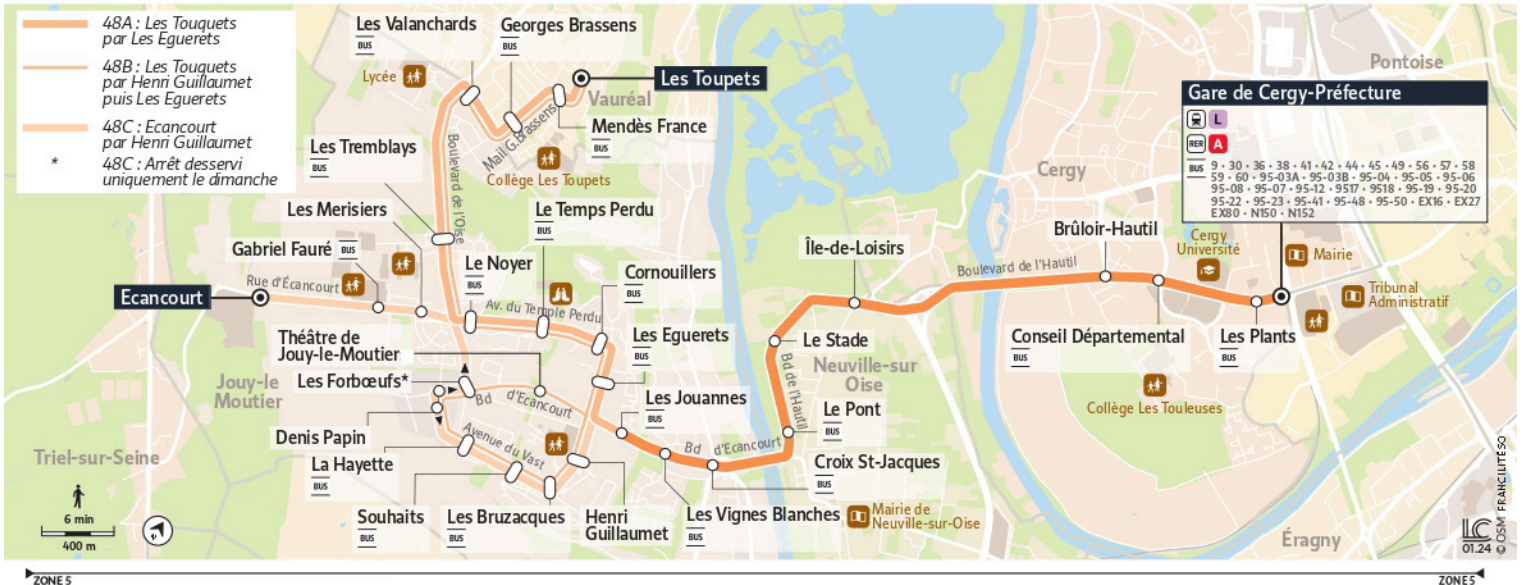

48 Les Touquets ↔ Ecaencourt ↔ Gare de Cergy-Préfecture

Horaires valables

du 8 Juillet au 1er Septembre 2024

Samedi														
VAURÉAL	Les Touquets	5:49		6:48		7:40		8:39		9:38		10:41		11:42
	Les Valanchards	5:52		6:51		7:43		8:42		9:41		10:44		11:45
JOUY-LE-MOUTIER	Cornouillers	5:58		6:57		7:50		8:49		9:48		10:51		11:52
	Théâtre de Jouy Le Moutier													
	Ecaencourt		6:22		7:14		8:12		9:14		10:14		11:12	
NEUVILLE-SUR-OISE	Croix St Jacques	6:01	6:31	7:00	7:24	7:53	8:22	8:52	9:24	9:52	10:24	10:55	11:22	11:55
	Le Stade	6:03	6:33	7:03	7:27	7:56	8:25	8:55	9:27	9:55	10:27	10:58	11:25	11:58
	Ile-de-Loisirs	6:04	6:34	7:04	7:28	7:58	8:27	8:57	9:29	9:57	10:29	11:00	11:27	12:00
CERGY	Brûloir-Hautil	6:07	6:37	7:07	7:31	8:01	8:30	9:00	9:32	10:00	10:32	11:03	11:30	12:03
	Les Plants	6:09	6:39	7:09	7:33	8:03	8:32	9:02	9:34	10:02	10:34	11:05	11:32	12:05

48

Direction :
Gare de Cergy-Préfecture

48 Les Touquets ↔ Ecaucourt ↔ Gare de Cergy-Préfecture

Horaires valables

du 8 Juillet au 1er Septembre 2024

Samedi

VAURÉAL	Les Touquets		12:42		13:42		14:42		15:42		16:42		17:19	
	Les Valanchards		12:45		13:45		14:45		15:45		16:45		17:22	
JOUY-LE-MOUTIER	Cornouillers		12:52		13:52		14:52		15:52		16:52		17:29	
	Théâtre de Jouy Le Moutier													
	Ecaucourt	12:12		13:12		14:12		15:12		16:12		17:03		17:41
	Croix St Jacques	12:22	12:55	13:22	13:55	14:22	14:55	15:22	15:55	16:22	16:55	17:13	17:32	17:51
NEUVILLE-SUR-OISE	Le Stade	12:25	12:58	13:25	13:58	14:25	14:58	15:25	15:58	16:25	16:58	17:16	17:35	17:54
	Ile-de-Loisirs	12:27	13:00	13:27	14:00	14:27	15:00	15:27	16:00	16:27	17:00	17:18	17:37	17:56
CERGY	Brûloir-Hautil	12:30	13:03	13:30	14:03	14:30	15:04	15:31	16:04	16:31	17:04	17:22	17:41	18:00
	Les Plants	12:32	13:05	13:32	14:05	14:32	15:06	15:33	16:06	16:33	17:06	17:24	17:43	18:02