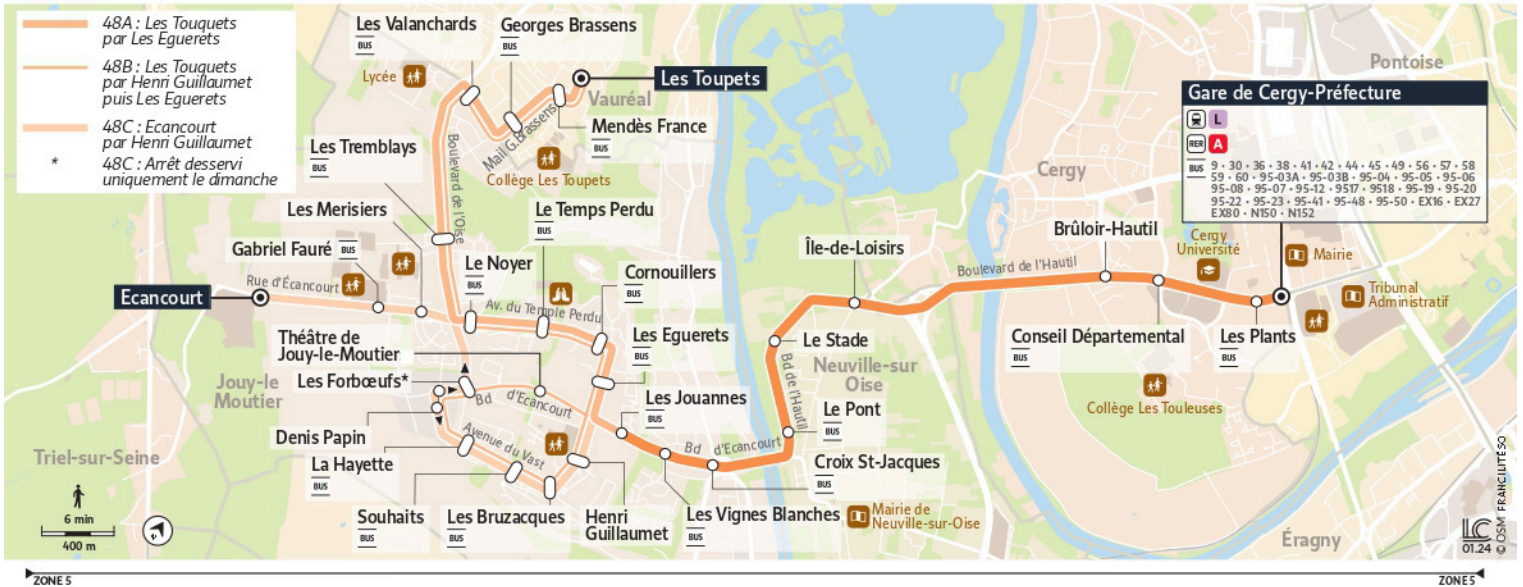

Note(s) de renvoi :

- a: Itinéraire C : Terminus Jouy-le-Moutier Ecaucourt
- b: Itinéraire B : Via La Hayette. Terminus Vauréal Les Toupets
- c: Itinéraire B : Terminus Vauréal Les Toupets

@CPConflu_IDFM

Francillette Seine et Oise
ZAC du Vert Galant
13 rue de la Tréate
95 310 Saint-Ouen-L'Aumône
01 34 42 75 15

iledefrance-mobilites.fr
Application disponible sur :

48

Direction :

**Jouy-le-Moutier
Ecaucourt /
Vauréal - Les Toupets**

48 Les Toupets ↔ Ecaucourt ↔ Gare de Cergy-Préfecture

Horaires valables

du 8 Juillet au 1er Septembre 2024

		Samedi											
CERGY	Gare de Cergy Préfecture	18:07	18:28	18:49	19:04	19:19	19:49	20:19	20:45	21:13	21:43	22:13	23:13
	Brûloir-Hautail	18:09	18:30	18:51	19:06	19:21	19:51	20:21	20:47	21:15	21:45	22:15	23:15
NEUVILLE-SUR-OISE	Le Stade	18:13	18:34	18:55	19:10	19:25	19:55	20:25	20:51	21:19	21:49	22:19	23:19
JOUY-LE-MOUTIER	Croix St Jacques	18:16	18:37	18:58	19:13	19:28	19:58	20:28	20:54	21:22	21:52	22:22	23:22
	Les Bruzacques		18:41		19:17		20:02	20:32	20:58	21:25	21:55	22:25	23:25
	La Hayette		18:42		19:18		20:03	20:33	20:59	21:26	21:56	22:26	23:26
	Théâtre de Jouy Le Moutier						20:05	20:35	21:01	21:28	21:58	22:28	23:28
	Cornouillers	18:20		19:02		19:32	20:07	20:37	21:03	21:30	22:00	22:30	23:29
	Gabriel Faure		18:46		19:22								
	Les Tremblays	18:23		19:05		19:35	20:10	20:40	21:06	21:33	22:03	22:33	23:32
VAURÉAL	Les Toupets	18:28		19:10		19:40	20:15	20:45	21:11	21:37	22:07	22:37	23:36